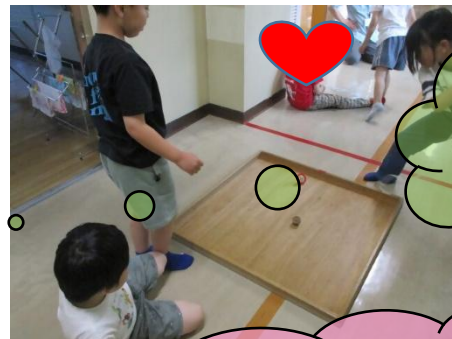

校庭開放時間(スキップの一般利用ではありません)
 授業終了後から午後5時30分
 土曜日は午後2時から午後5時30分
 学校休業日は午後2時から午後5時30分

保護者の方へ

お子さんと帰り時間の約束をしてください。
 暑くなってきましたので、帽子と水筒、ハンカチを持たせてください。

6月のスキップの行事

《みんなであそぼう》

ポッチャ

6月3日(水) 3:30~4:30

申し込みはありません。当日参加でOKです!

ポッチャであそぼう

6月24日(水) 1:40~3:30

定員12名 申し込み受付は6/19(金)

参加したい人は、スキップの申込書に名前を書きに来てください!

室内でも校庭でも
元気いっぱい遊
んでいます！！

昔ながらの花いちもんめ！
大きな声で歌いながら大盛り
上がりでした！

上級生による一輪車発表会！発表
するお友だちは緊張でドキドキでし
たが、本番は大成功！！
そのあとは1年生も一生懸命練習し
ていました。