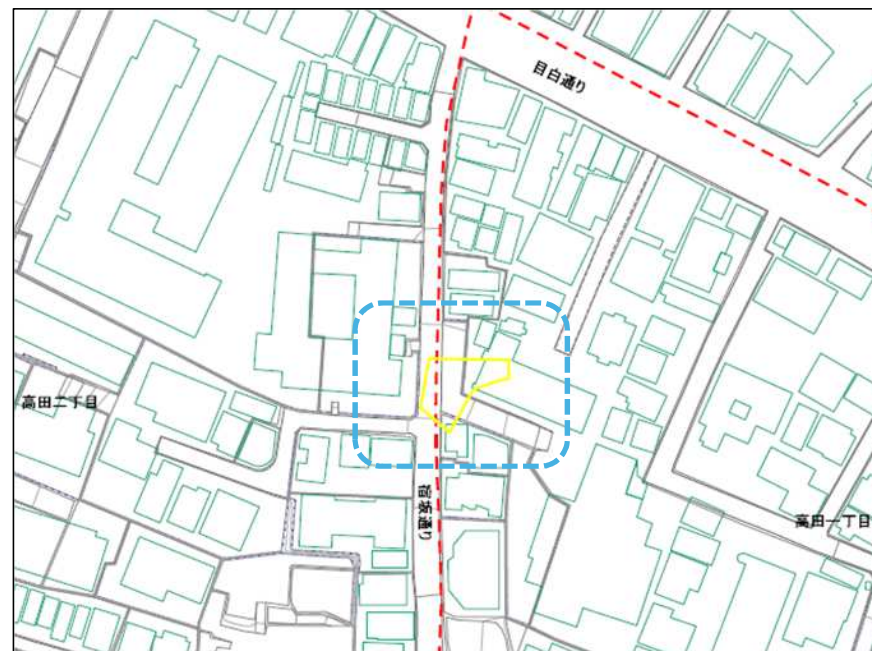

駒込一丁目の土砂災害（特別）警戒区域の一部解除について

- 令和8年6月24日付で駒込一丁目の土砂災害（特別）警戒区域が一部解除となりました。
- 解除区域は下記のとおりです。

豊島区土砂災害ハザードマップ
(令和6年9月作成) より抜粋

令和8年6月24日付、東京都公示図書より抜粋

凡例

土砂災害警戒区域

土砂災害特別警戒区域

解除区域

高田一・二丁目の土砂災害警戒区域の新規指定について

- 令和8年6月24日付で高田一・二丁目に土砂災害警戒区域が新規に指定されました
- 該当の区域は下記のとおりです。

令和8年6月24日付、
東京都の公示図書（オルソ区域図）から抜粋

令和8年6月24日付、
東京都の公示図書より抜粋

凡例

土砂災害警戒区域

土砂災害特別警戒区域

新規指定区域