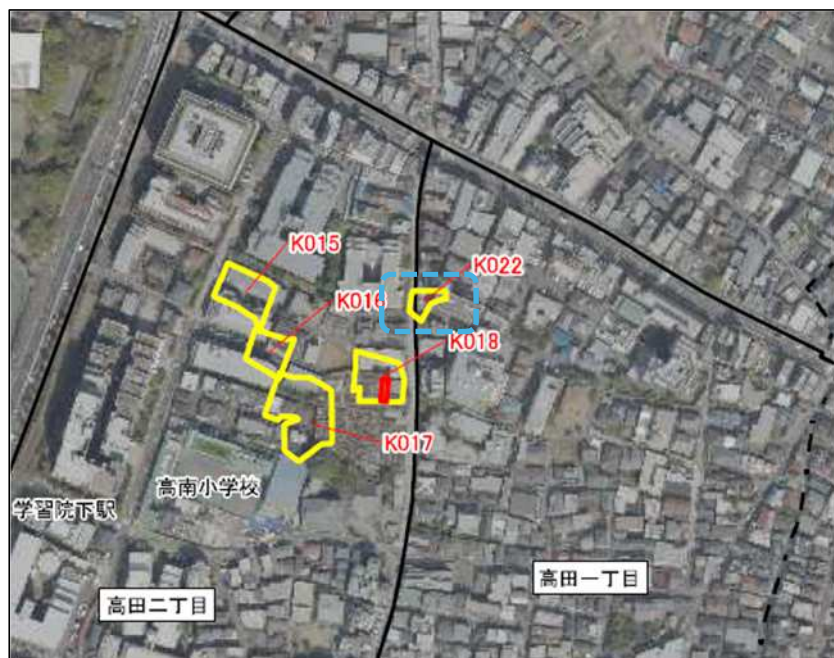

駒込一丁目の土砂災害（特別）警戒区域の一部解除について

- 令和8年6月24日付で駒込一丁目の土砂災害（特別）警戒区域が一部解除となりました。
- 解除区域は下記のとおりです。

豊島区土砂災害ハザードマップ
(令和6年9月作成) より抜粋

令和8年6月24日付、東京都公示図書より抜粋

凡例

土砂災害警戒区域

土砂災害特別警戒区域

解除区域

高田一・二丁目の土砂災害警戒区域の新規指定について

- 令和8年6月24日付で高田一・二丁目に土砂災害警戒区域が新規に指定されました
- 該当の区域は下記のとおりです。

令和8年6月24日付、
東京都の公示図書（オルソ区域図）から抜粋

令和8年6月24日付、
東京都の公示図書より抜粋

凡例

土砂災害警戒区域

土砂災害特別警戒区域

新規指定区域