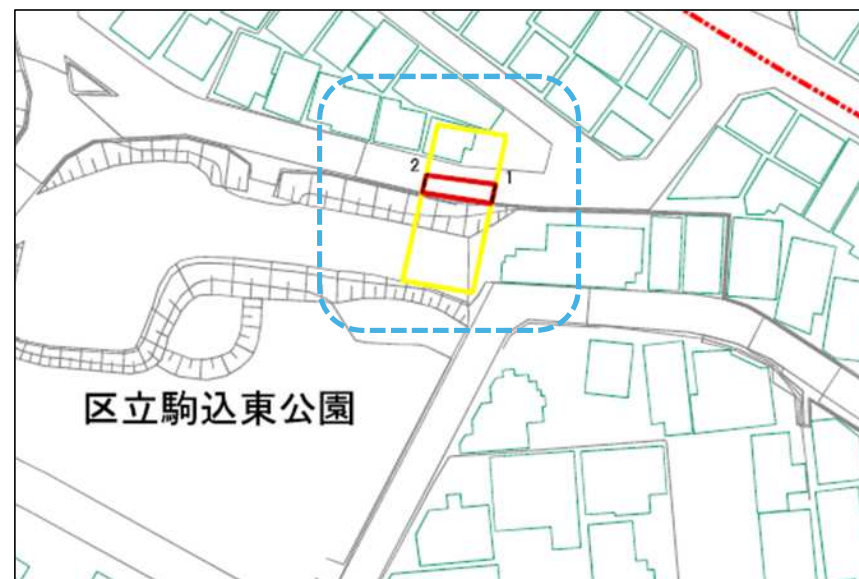

駒込一丁目の土砂災害（特別）警戒区域の一部解除について

- 令和8年6月24日付で駒込一丁目の土砂災害（特別）警戒区域が一部解除となりました。
- 解除区域は下記のとおりです。

豊島区土砂災害ハザードマップ
(令和6年9月作成) より抜粋

令和8年6月24日付、東京都公示図書より抜粋

凡例

土砂災害警戒区域

土砂災害特別警戒区域

解除区域

高田一・二丁目の土砂災害警戒区域の新規指定について

- 令和8年6月24日付で高田一・二丁目に土砂災害警戒区域が新規に指定されました
- 該当の区域は下記のとおりです。

令和8年6月24日付、
東京都の公示図書（オルソ区域図）から抜粋

令和8年6月24日付、
東京都の公示図書より抜粋

凡例

土砂災害警戒区域

土砂災害特別警戒区域

新規指定区域