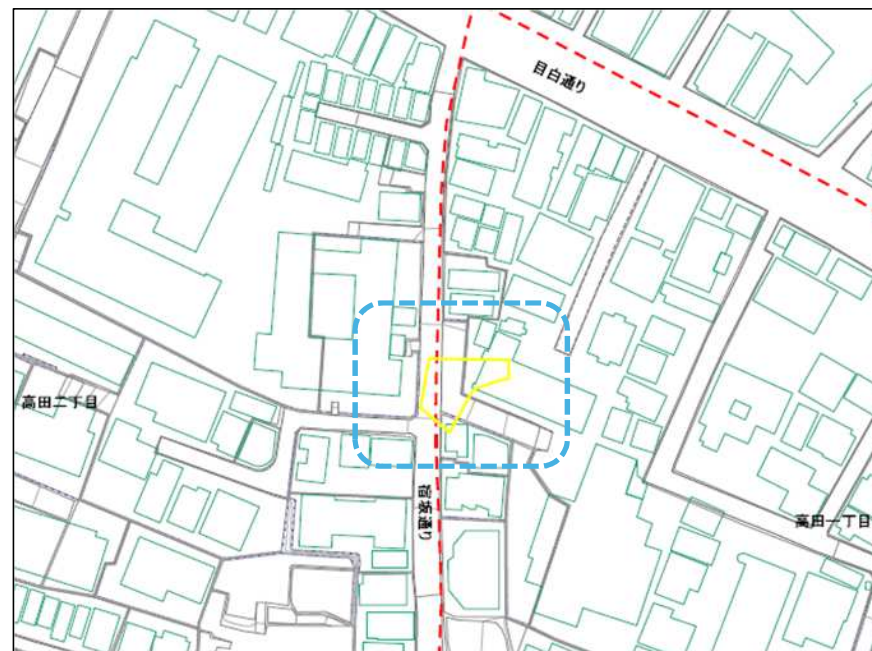

高田一・二丁目の土砂災害警戒区域の新規指定について

- 令和8年6月24日付で高田一・二丁目に土砂災害警戒区域が新規に指定されました
- 該当の区域は下記のとおりです。

令和8年6月24日付、
東京都の公示図書（オルソ区域図）から抜粋

令和8年6月24日付、
東京都の公示図書より抜粋

凡例

土砂災害警戒区域

土砂災害特別警戒区域

新規指定区域