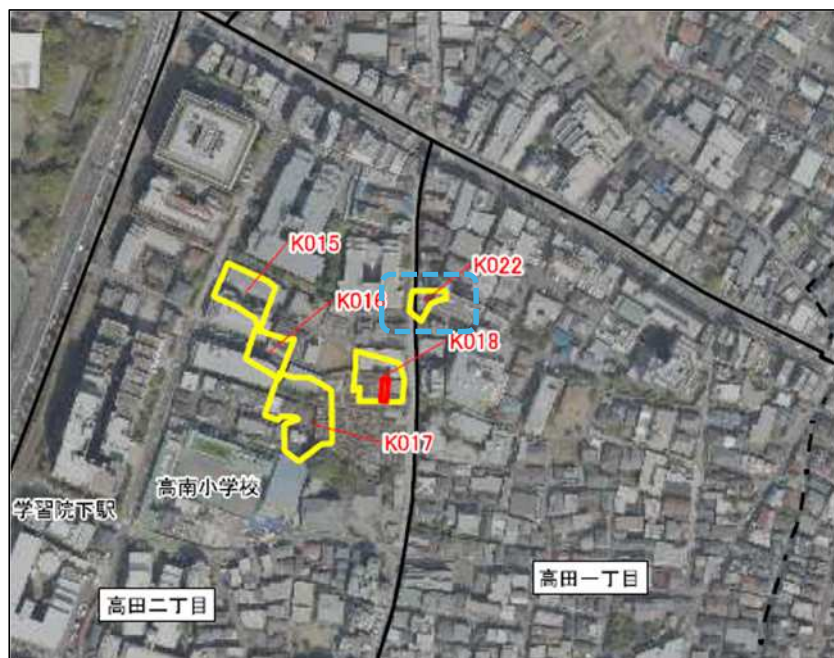

高田一・二丁目の土砂災害警戒区域の新規指定について

- 令和8年6月24日付で高田一・二丁目に土砂災害警戒区域が新規に指定されました
- 該当の区域は下記のとおりです。

令和8年6月24日付、
東京都の公示図書（オルソ区域図）から抜粋

令和8年6月24日付、
東京都の公示図書より抜粋

凡例

土砂災害警戒区域

土砂災害特別警戒区域

新規指定区域