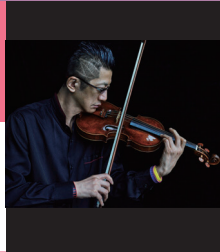

Tokyo Music Evening Yube

We have prepared a special opportunity for you to casually enjoy music, with the hope that you will discover new ways to enjoy nightlife in Toshima City. Please enjoy this special evening.

Apr 1 (Wed)

18:00~19:00

Yasunao Ishida
Violin Recital

Piano:
Tomoya Okamoto

Apr 15 (Wed)

CANCELLED
due to bad weather

Yomiuri Nippon
Symphony Orchestra
Clarinet Quartet