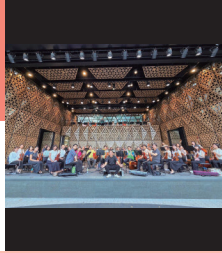

♪としまの夜を楽しむタベ♪

トキョー・ミュージック・イブニング・ユベ

Tokyo Music Evening Yube

2026年4月～2027年3月

会場：池袋西口公園野外劇場グローバルリング シアター
From April 2026 to March 2027, the Ikebukuro Nishiguchi Park Global Ring Theatre

観覧
無料

飲食
OK!

一部公演で客席内での飲食が出来ない場合があります

Tokyo Music Evening Yube とは

豊島区の夜をもっと楽しんでほしい。
そんな想いから、気軽に音楽を味わえる
特別なひとときをご用意しました。
とっておきのナイトライフを
お楽しみください。

4月1日(水)
18:00～19:00

石田泰尚
ヴァイオリン・
リサイタル
ピアノ：岡本知也

4月15日(水)
(荒天により中止)

読売日本交響楽団
メンバーによる
クラリネット四重奏
金子平・中館壮志・吉本拓・芳賀史徳

5月20日(水)
18:00～19:00

N響メンバーによる、
ディープなアンサンブル
響きで魅せる、低音の調べ
渡邊方子・西山健一・矢内陽子・西山真二

5月27日(水)
18:00～19:00

東京都交響楽団
メンバーによる
チェロアンサンブル

6月10日(水)
18:00～19:00

芸劇オーケストラ・
アカデミー・フォー・
ウインド(GOA)による
金管アンサンブル

9月2日(水)
18:00～19:00

田中傳十郎×上田秀一郎
～笛と太鼓～
vol.4 with 杵屋佐喜

9月6日(日)

豊島区管弦楽団
指揮：和田一樹

9月16日(水)
18:00～19:00

東京佼成ウインドオーケストラ
メンバーによる
クラリネット四重奏
林裕子・野田祐太郎・船橋菜里・原浩介

10月7日(水)
18:00～19:00

Coming Soon.

10月14日(水)
18:00～19:00

J'z Craze
(ジャズ・クレイズ)

佛坂咲千生(tp.) 安部一城(gt.) 桐沢輝(b)

10月21日(水)
18:00～19:00

Coming Soon.

10月28日(水)
18:00～19:00

Coming Soon.

11月4日(水)
18:00～19:00

コバケンと
その仲間たち
オーケストラ
指揮：小林研一郎

11月11日(水)
18:00～19:00

Saxaccord
(サクサクール)
サククス8重奏

11月

Coming Soon.

3月24日(水)
18:00～19:00

音楽の絵本
ルスティカーナ

観覧は無料です。

客席でご覧になる際は事前予約が必要な場合がございます。
詳細や最新情報は右記、公式サイトからご覧ください。

※やむを得ない事情により開催日や出演者が変更になる場合がございます。
※急な荒天・災害の発生や出演者の急病等により、公演を急遽中止とする場合がございます。予めご了承ください。

詳細はこちら

公式サイト

主催：豊島区 企画・制作：ジャパン・アーツ