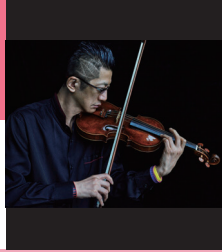

Tokyo Music Evening Yube とは

豊島区の夜をもっと楽しんでほしい。
そんな想いから、気軽に音楽を味わえる
特別なひとときをご用意しました。
とっておきのナイトライフを
お楽しみください。

4月1日(水)
18:00～19:00

石田泰尚
ヴァイオリン・
リサイタル
ピアノ：岡本知也