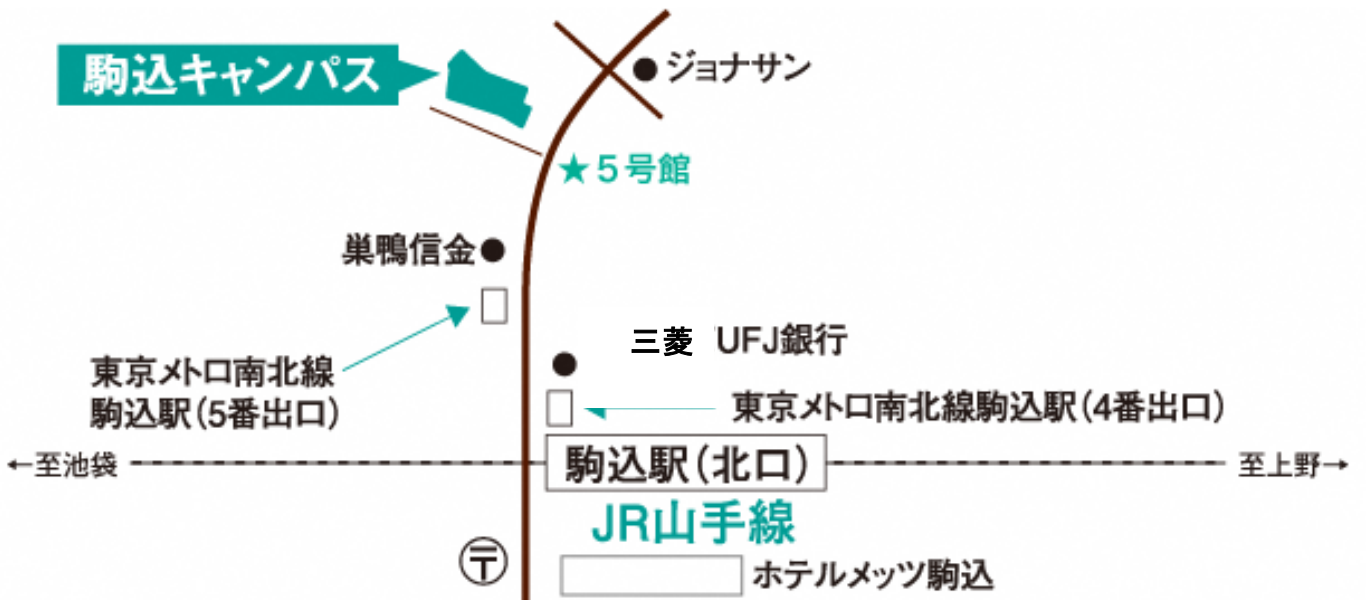

各講座会場への交通アクセス

●学習院大学（目白 1-5-1）

- ・JR 山手線「目白」駅下車、徒歩約 3 分
- ・東京メトロ副都心線「雑司ヶ谷」駅下車、徒歩約 7 分
- ・都営バス「目白駅前」バス停下車、徒歩約 5 分

●川村学園女子大学 目白キャンパス(目白 3-1-19)

- ・JR 山手線「目白」駅下車、徒歩約 2 分

●帝京平成大学 池袋キャンパス (東池袋 2-51-4)

- ・JR 他各線「池袋駅」駅下車、東口から徒歩約 12 分
- ・東京メトロ有楽町線「東池袋」駅下車、徒歩約 10 分
- ・都電荒川線「向原」駅下車、徒歩約 10 分

●大正大学 (西巢鴨 3-20-1)

- ・都営地下鉄三田線「西巢鴨」駅下車、徒歩約 2 分
- ・JR 埼京線「板橋」駅下車、東口から徒歩約 10 分
- ・都電荒川線「新庚申塚」駅又は「庚申塚」駅下車、徒歩約 7 分
- ・JR 他各線「池袋」駅下車、東口から都バス「堀割」バス停下車、徒歩約 2 分

● 東京音楽大学 池袋キャンパス(南池袋 3-4-5)

- ・JR 他各線「池袋」駅東口または JR 山手線「目白駅」より徒歩約 15 分
- ・東京メトロ副都心線「雑司が谷」駅下車、1 番出口より徒歩約 5 分
- ・都電荒川線「鬼子母神前」駅下車、徒歩約 5 分
- ・都営バス 池袋駅東口交番横から都バス(池 86)「渋谷駅東口行」または (池 65)「江古田二丁目行」「練馬車庫前行」乗車、「南池袋一丁目」下車、徒歩約 3 分

● 日本栄養大学(旧女子栄養大学) 駒込キャンパス (駒込 3-24-3)

- ・JR 山手線「駒込」駅下車、北口から徒歩約 3 分
- ・東京メトロ南北線「駒込」駅下車、5 番出口から徒歩約 3 分

●立教大学 池袋キャンパス(西池袋 3-34-1)

・JR 各線「池袋」駅下車、西口から徒歩約 7 分