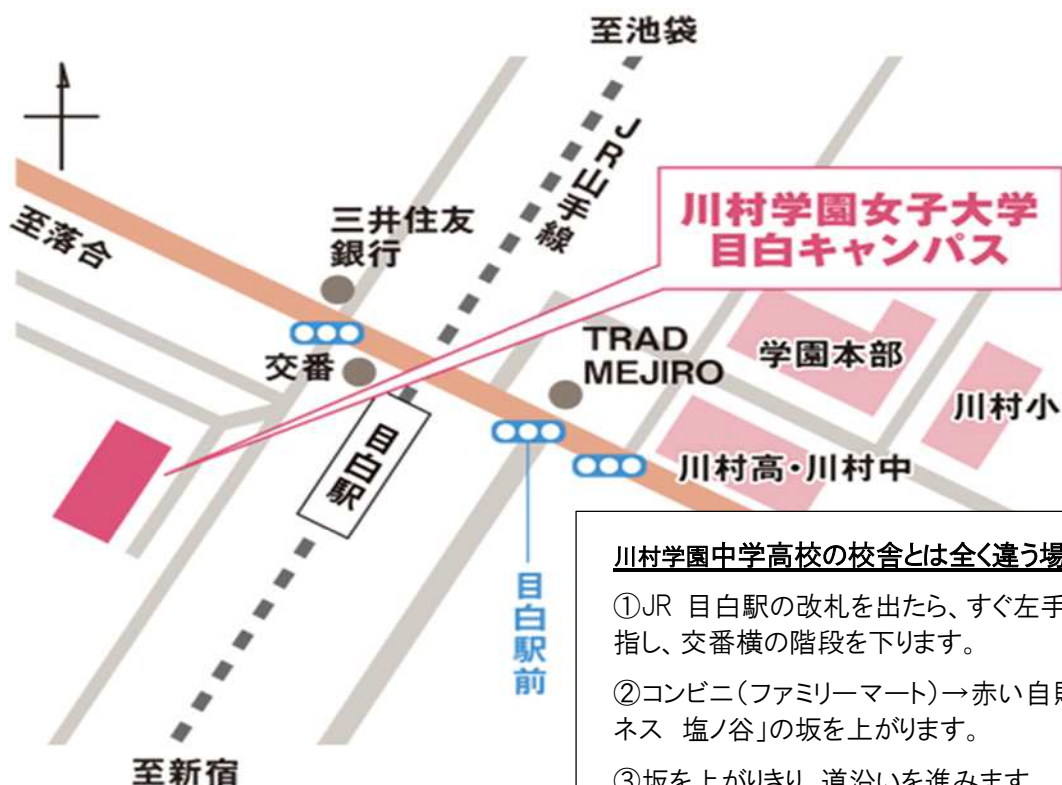

各講座会場への交通アクセス

●学習院大学（目白 1-5-1）

- ・JR 山手線「目白」駅下車、徒歩約 3 分
- ・東京メトロ副都心線「雑司ヶ谷」駅下車、徒歩約 7 分
- ・都営バス「目白駅前」バス停下車、徒歩約 5 分

●川村学園女子大学 目白キャンパス(目白 3-1-19)

- ・JR 山手線「目白」駅下車、徒歩約 2 分

●帝京平成大学 池袋キャンパス (東池袋 2-51-4)

- ・JR 他各線「池袋駅」駅下車、東口から徒歩約 12 分
- ・東京メトロ有楽町線「東池袋」駅下車、徒歩約 10 分
- ・都電荒川線「向原」駅下車、徒歩約 10 分

●大正大学 (西巢鴨 3-20-1)

- ・都営地下鉄三田線「西巢鴨」駅下車、徒歩約 2 分
- ・JR 埼京線「板橋」駅下車、東口から徒歩約 10 分
- ・都電荒川線「新庚申塚」駅又は「庚申塚」駅下車、徒歩約 7 分
- ・JR 他各線「池袋」駅下車、東口から都バス「堀割」バス停下車、徒歩約 2 分

● 東京音楽大学 池袋キャンパス(南池袋 3-4-5)

- ・JR 他各線「池袋」駅東口または JR 山手線「目白駅」より徒歩約 15 分
- ・東京メトロ副都心線「雑司が谷」駅下車、1 番出口より徒歩約 5 分
- ・都電荒川線「鬼子母神前」駅下車、徒歩約 5 分
- ・都営バス 池袋駅東口交番横から都バス(池 86)「渋谷駅東口行」または (池 65)「江古田二丁目行」「練馬車庫前行」乗車、「南池袋一丁目」下車、徒歩約 3 分

● 日本栄養大学(旧女子栄養大学) 駒込キャンパス (駒込 3-24-3)

- ・JR 山手線「駒込」駅下車、北口から徒歩約 3 分
- ・東京メトロ南北線「駒込」駅下車、5 番出口から徒歩約 3 分

●立教大学 池袋キャンパス(西池袋 3-34-1)

・JR 各線「池袋」駅下車、西口から徒歩約 7 分