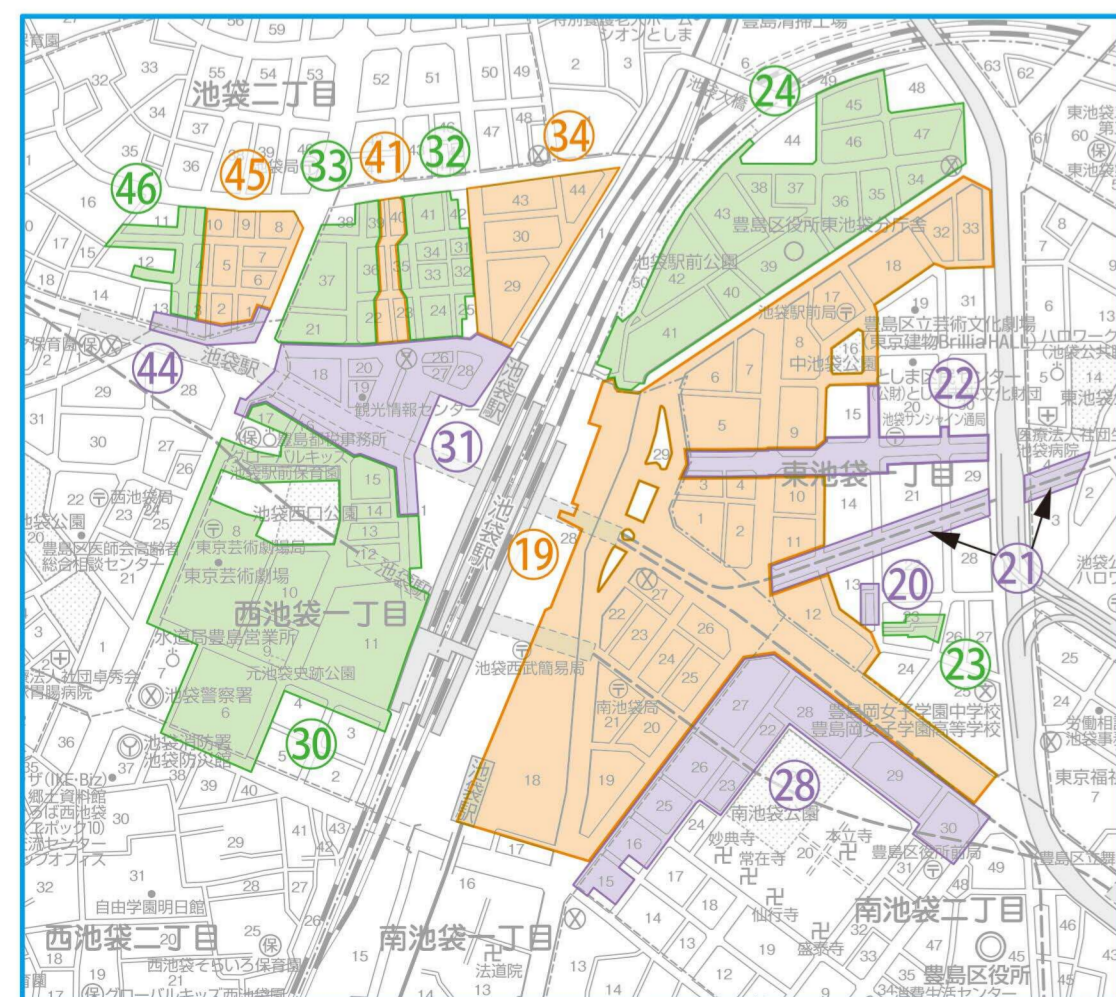

# 豊島区商店街分布図

池袋駅周辺商店街分布図

No.	池袋駅周辺商店会名
19	池袋東口美観商店会
20	東池袋栄町通り商店会
21	サンシャイン60通り商店会
22	サンシャイン通り商店会
23	美久仁小路料飲商店会
24	東池袋ウイロード商店会
28	南池袋パーク商店街
30	池袋西口駅前商店会
31	池袋西口駅前名店街
32	池袋西一番街商店会
33	池袋ロマンス通り商店会
34	池袋北口駅前商店街
41	西池袋エビス通り商店会
44	池袋西口商店会若葉会
45	池袋西口あけぼの商店会
46	池袋西口銀座通り商店会