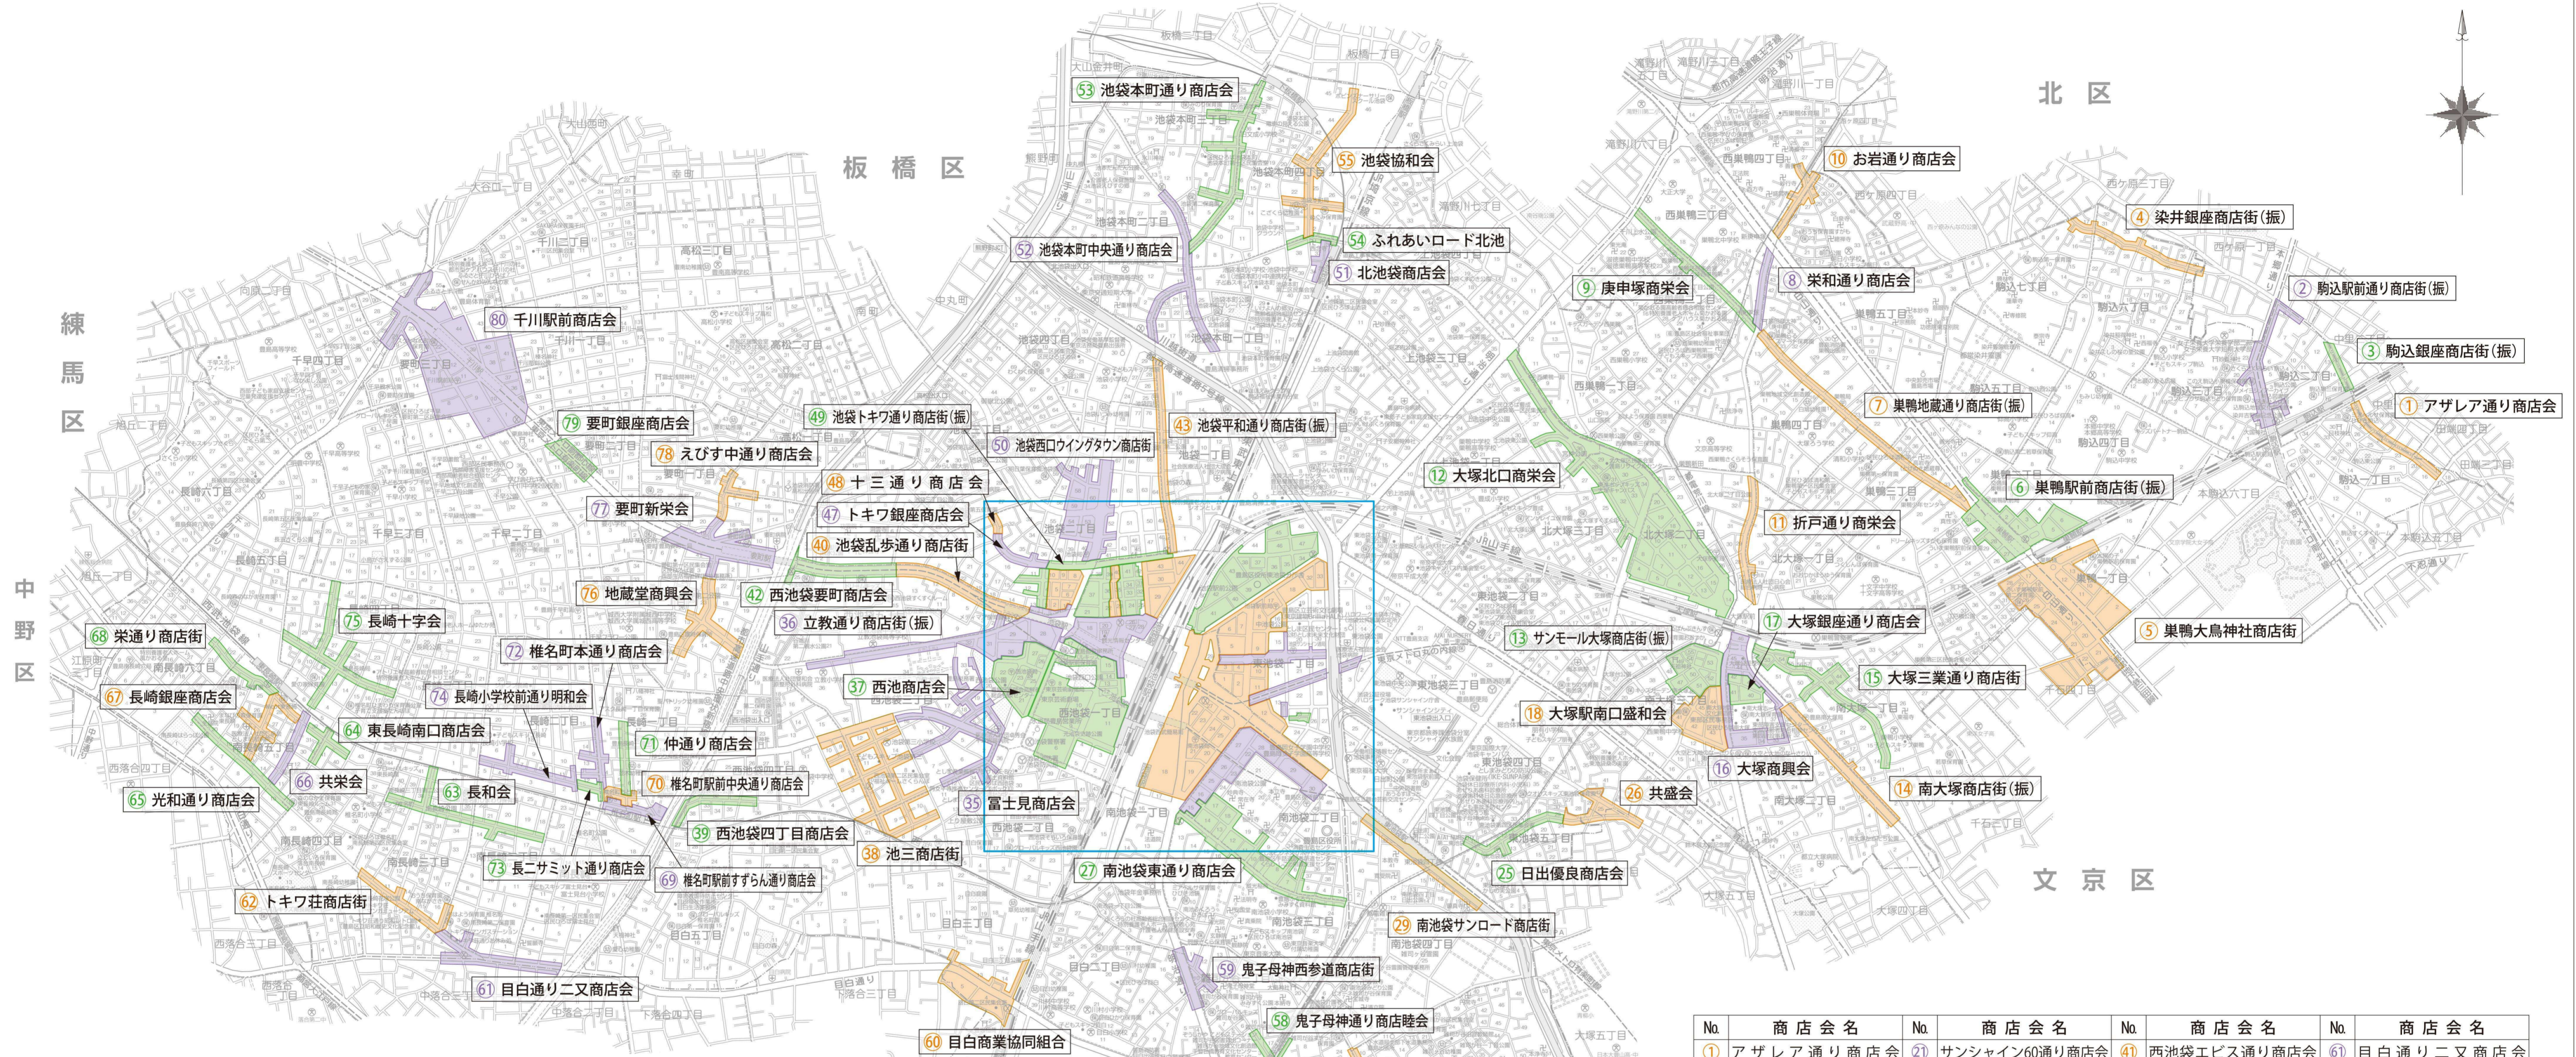

# 豊島区商店街分布図

池袋駅周辺商店街分布図

No.	池袋駅周辺商店会名
19	池袋東口美観商店会
20	東池袋栄町通り商店会
21	サンシャイン60通り商店会
22	サンシャイン通り商店会
23	美久仁小路料飲商店会
24	東池袋ウイロード商店会
28	南池袋パーク商店街
30	池袋西口駅前商店会
31	池袋西口駅前名店街
32	池袋西一番街商店会
33	池袋ロマンス通り商店会
34	池袋北口駅前商店街
41	西池袋エビス通り商店会
44	池袋西口商店会若葉会
45	池袋西口あけぼの商店会
46	池袋西口銀座通り商店会

No.	商店会名	No.	商店会名	No.	商店会名	No.	商店会名
1	アザレア通り商店会	21	サンシャイン60通り商店会	41	西池袋エビス通り商店会	61	目白通り二又商店会
2	駒込駅前通り商店街振興組合	22	サンシャイン通り商店会	42	西池袋要町商店会	62	トキワ荘商店街
3	駒込銀座商店街振興組合	23	美久仁小路料飲商店会	43	池袋平和通り商店街振興組合	63	長和会
4	染井銀座商店街振興組合	24	東池袋ウイロード商店会	44	池袋西口商店会若葉会	64	東長崎南口商店会
5	巣鴨大鳥神社商店街	25	日出優良商店会	45	池袋西口あけぼの商店会	65	光和通り商店会
6	巣鴨駅前商店街振興組合	26	共盛会	46	池袋西口銀座通り商店会	66	共栄会
7	巣鴨地藏通り商店街振興組合	27	南池袋東通り商店会	47	トキワ銀座通り商店会	67	長崎銀座商店会
8	栄和通り商店会	28	南池袋パーク商店街	48	十三通り商店会	68	栄通り商店街
9	庚申塚商栄会	29	南池袋サンロード商店街	49	池袋トキワ通り商店街振興組合	69	椎名町駅前すずらん通り商店会
10	お岩通り商店会	30	池袋西口駅前商店会	50	池袋西口ウイングタウン商店街	70	椎名町駅前中央通り商店会
11	折戸通り商栄会	31	池袋西口駅前名店街	51	北池袋商店会	71	仲通り商店会
12	大塚北口商栄会	32	池袋西一番街商店会	52	池袋本町中央通り商店会	72	椎名町本通り商店会
13	サンモール大塚商店街振興組合	33	池袋ロマンス通り商店会	53	池袋本町通り商店会	73	長二サミット通り商店会
14	南大塚商店街振興組合	34	池袋北口駅前商店街	54	ふれあいロード北池	74	長崎小学校前通り明和会
15	大塚三業通り商店街	35	富士見商店会	55	池袋協和会	75	長崎十字会
16	大塚商興会	36	立教通り商店街振興組合	56	雑司が谷荻巻通り商友会	76	地藏堂商興会
17	大塚銀座通り商店会	37	西池商店会	57	東目白振興会	77	要町新栄会
18	大塚駅南口盛和会	38	池三商店街	58	鬼子母神通り商店睦会	78	えびす中通り商店会
19	池袋東口美観商店会	39	西池袋四丁目商店会	59	鬼子母神西参道商店街	79	要町銀座商店会
20	東池袋栄町通り商店会	40	池袋乱歩通り商店街	60	目白商業協同組合	80	千川駅前商店会