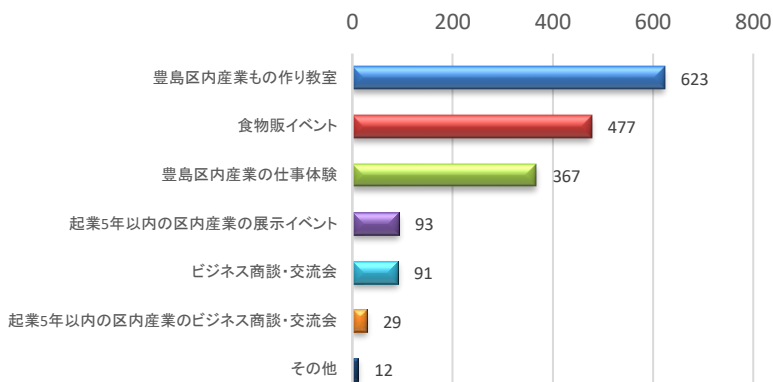

■今後充実させてほしいこと

■自由意見抜粋

- ・今回も出展者様との接触を通じて、沢山の学びと良い経験が出来ました。
- ・クイズラリーでそこでの企業の方とも話す事が出来て、色々な分野の方や企業に興味を持つことができた。
- ・学校ブース、食品販売、伝統工芸、それぞれ楽しく拝見しました。ありがとうございました。また見に来たいです。
- ・「豊島区内にこんなお店や企業があるんだ!!」と知るきっかけになりました。
- ・銀行や会社の団体など、情報業が結構出展していたので、こういう産業的な団体も参加体験できるプログラムがあると嬉しい。