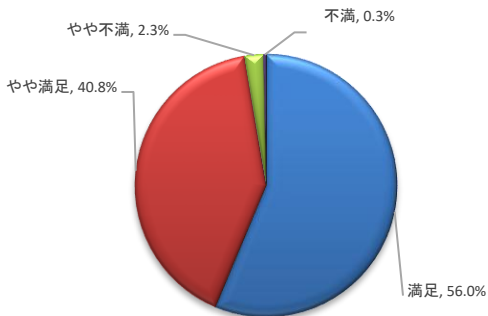

来場者情報

■年齢層

■職業比

■お住まいの地域

■来場の目的

■満足度

■来場した成果

■今後充実させてほしいこと

■自由意見抜粋

- ・今回も出展者様との接触を通じて、沢山の学びと良い経験が出来ました。
- ・クイズラリーでそこでの企業の方とも話す事が出来て、色々な分野の方や企業に興味を持つことができた。
- ・学校ブース、食品販売、伝統工芸、それぞれ楽しく拝見しました。ありがとうございました。また見に来たいです。
- ・「豊島区内にこんなお店や企業があるんだ!!」と知るきっかけになりました。
- ・銀行や会社の団体など、情報業が結構出展していたので、こういう産業的な団体も参加体験できるプログラムがあると嬉しい。