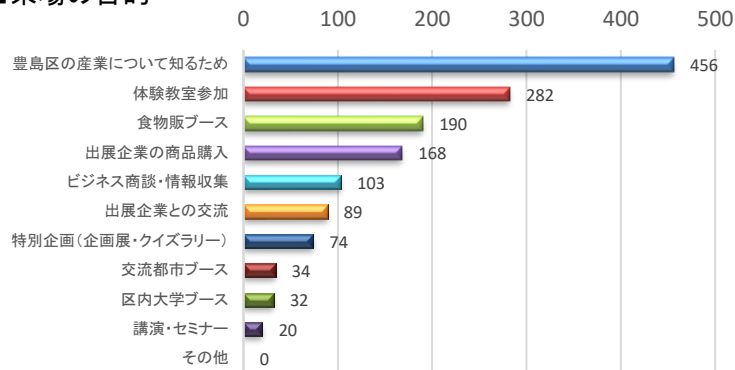

来場者情報

■年齢層

■職業比

■お住まいの地域

■来場の目的

■満足度

■来場した成果

■今後充実させてほしいこと

■自由意見抜粋

- ・今回も出展者様との接触を通じて、沢山の学びと良い経験が出来ました。
- ・クイズラリーでそこでの企業の方とも話す事が出来て、色々な分野の方や企業に興味を持つことができた。
- ・学校ブース、食品販売、伝統工芸、それぞれ楽しく拝見しました。ありがとうございました。また見に来たいです。
- ・「豊島区内にこんなお店や企業があるんだ!!」と知るきっかけになりました。
- ・銀行や会社の団体など、情報業が結構出展していたので、こういう産業的な団体も参加体験できるプログラムがあると嬉しい。