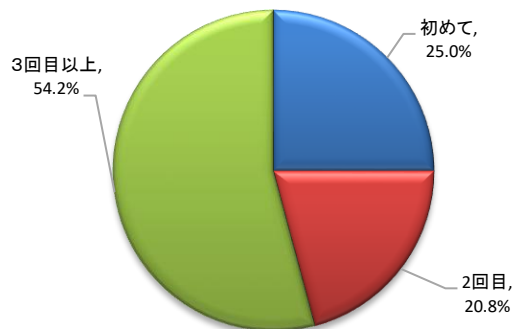

■ 東京メトロ 東池袋駅

■ 産業協会ニュース

■ 池袋タイムズ Instagram投稿

■ 工団連記事

来場者情報

■年齢層

■職業比

■お住まいの地域

出展者アンケート①

■ 出展者カテゴリー

■ 本展示会への出展回数

■ 本展示会に期待していた事(複数回答)

■ 本展示会の満足度

■ 出展した効果

出展者アンケート②

■ 出展公募を何で知りましたか？