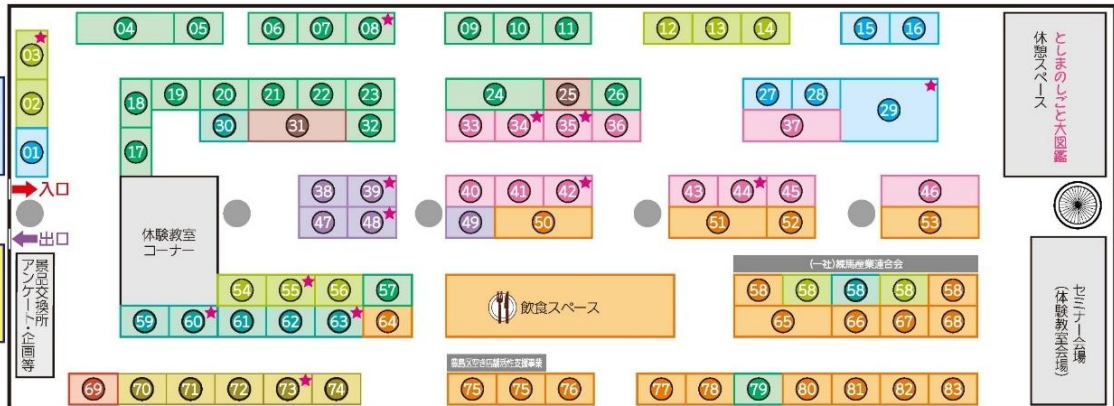

会場レイアウト

19th としま
MONO
づくりメッセ
Guide
MAP

としまのごと大図鑑
区内産業の魅力と取り組みを
パネル展示で一挙に紹介。
豊島区にある企業や団体を学
んで、フェイスに覚えよう!

- 金貨・企業支援
- 生活(技術系)
- 印刷
- 健康・美容
- 文化・工芸
- 学校
- 食物販
- 環境・防災
- コンテンツ
- 運動企画
- ★ブース内体験イベント