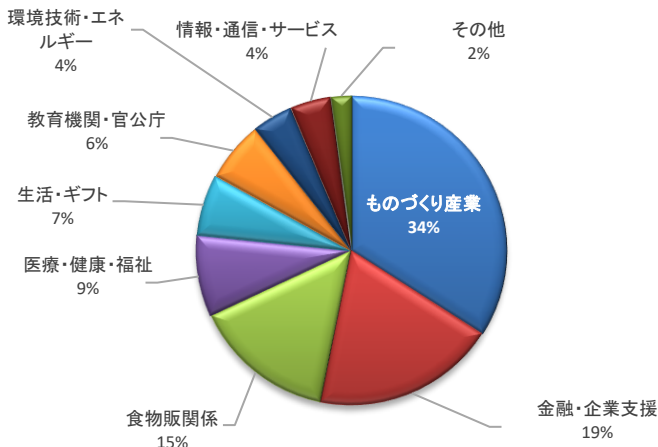

■ 東京メトロ 東池袋駅

■ 産業協会ニュース

■ 池袋タイムズ Instagram投稿

■ 工団連記事

来場者情報

■年齢層

■職業比

■お住まいの地域

■来場の目的

■満足度

■来場した成果

■今後充実させてほしいこと

■自由意見抜粋

- ・今回も出展者様との接触を通じて、沢山の学びと良い経験が出来ました。
- ・クイズラリーでそこでの企業の方とも話す事が出来て、色々な分野の方や企業に興味を持つことができた。
- ・学校ブース、食品販売、伝統工芸、それぞれ楽しく拝見しました。ありがとうございました。また見に来たいです。
- ・「豊島区内にこんなお店や企業があるんだ!!」と知るきっかけになりました。
- ・銀行や会社の団体など、情報業が結構出展していたので、こういう産業的な団体も参加体験できるプログラムがあると嬉しい。

出展者アンケート①

■ 出展者カテゴリー

■ 本展示会への出展回数

■ 本展示会に期待していた事(複数回答)

■ 本展示会の満足度

■ 出展した効果

出展者アンケート②

■ 出展公募を何で知りましたか？