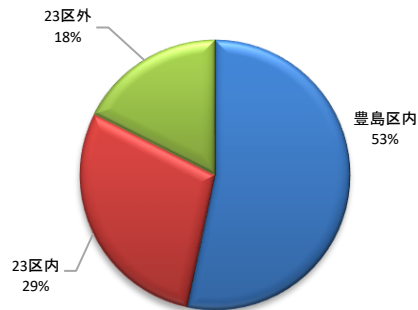

■ AZLM TOBU池袋店

■ ビックカメラ【BICTV】動画広告

■ サンシャインシティ内にポスター掲出

■ アニメイトビジョン

■ GIGOビジョン

■ Harezaビジョン

■ 区民センター大型ビジョン

■ 巣鴨信用金庫デジタルサイネージ

■ 東京メトロ 東池袋駅

■ 産業協会ニュース

■ 池袋タイムズ Instagram投稿

■ 工団連記事

来場者情報

■年齢層

■職業比

■お住まいの地域