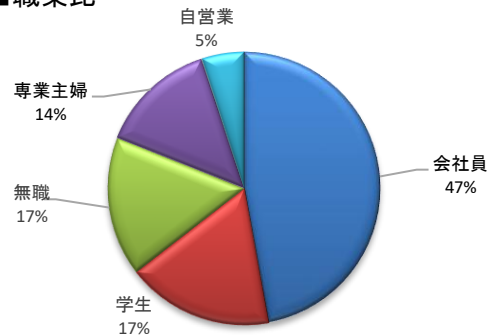

■ AZLM TOBU池袋店

■ ビックカメラ【BICTV】動画広告

■ サンシャインシティ内にポスター掲出

■ アニメイトビジョン

■ GIGOビジョン

■ Harezaビジョン

■ 区民センター大型ビジョン

■ 巣鴨信用金庫デジタルサイネージ

■ 東京メトロ 東池袋駅

■ 産業協会ニュース

■ 池袋タイムズ Instagram投稿

■ 工団連記事

来場者情報

■年齢層

■職業比

■お住まいの地域