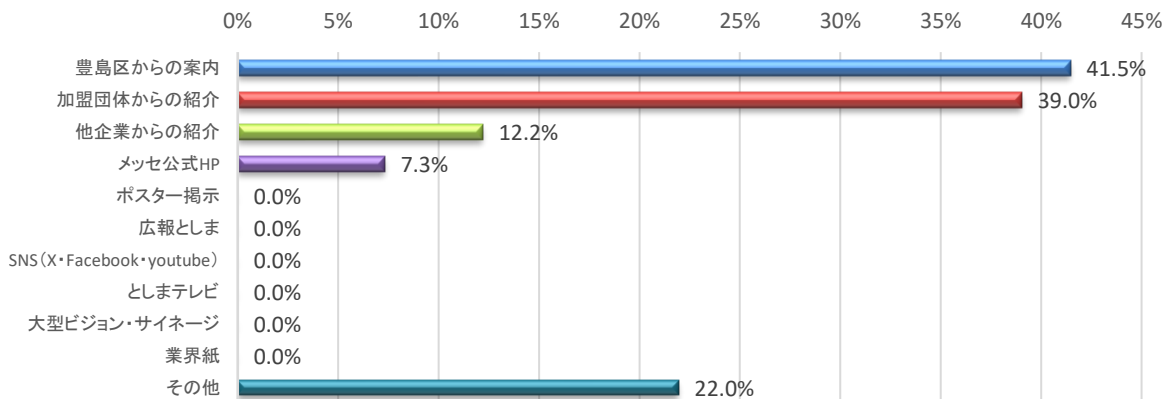

出展者アンケート①

■ 出展者カテゴリー

■ 本展示会への出展回数

■ 本展示会に期待していた事(複数回答)

■ 本展示会の満足度

■ 出展した効果

出展者アンケート②

■ 出展公募を何で知りましたか？

■ 出展者交流会へ参加されましたか？

■ 出展者交流会の成果は？

■ 出展者交流会の満足度

■ 次回への出展意向

会場風景

ビジネスエリア

ものづくり体験エリア

食物販エリア