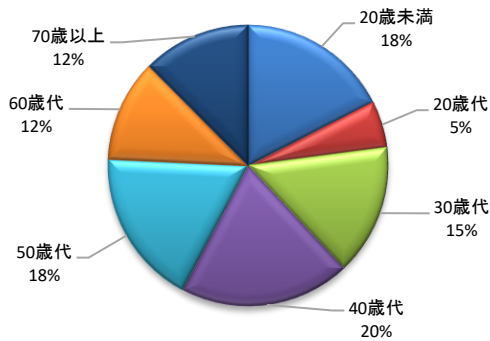

■ AZLM TOBU池袋店

■ ビックカメラ【BICTV】動画広告

■ サンシャインシティ内にポスター掲出

■ アニメイトビジョン

■ GIGOビジョン

■ Harezaビジョン

■ 区民センター大型ビジョン

■ 巣鴨信用金庫デジタルサイネージ

■ 東京メトロ 東池袋駅

■ 産業協会ニュース

■ 池袋タイムズ Instagram投稿

■ 工団連記事

来場者情報

■年齢層

■職業比

■お住まいの地域