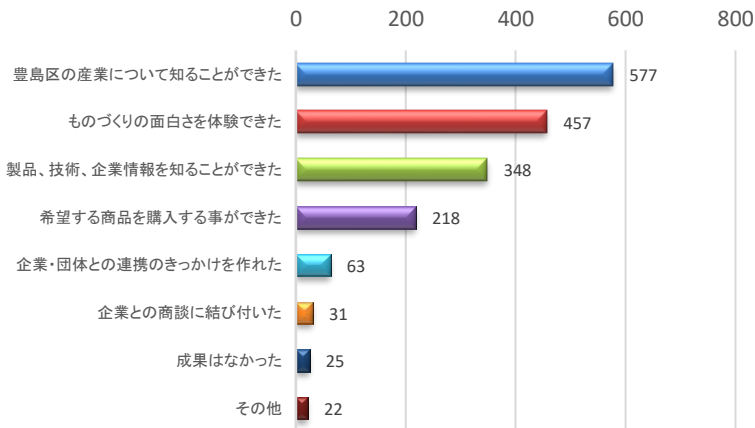

来場者情報

■年齢層

■職業比

■お住まいの地域

■来場の目的

■満足度

■来場した成果

■今後充実させてほしいこと

■自由意見抜粋

- ・今回も出展者様との接触を通じて、沢山の学びと良い経験が出来ました。
- ・クイズラリーでそこでの企業の方とも話す事が出来て、色々な分野の方や企業に興味を持つことができた。
- ・学校ブース、食品販売、伝統工芸、それぞれ楽しく拝見しました。ありがとうございました。また見に来たいです。
- ・「豊島区内にこんなお店や企業があるんだ!!」と知るきっかけになりました。
- ・銀行や会社の団体など、情報業が結構出展していたので、こういう産業的な団体も参加体験できるプログラムがあると嬉しい。