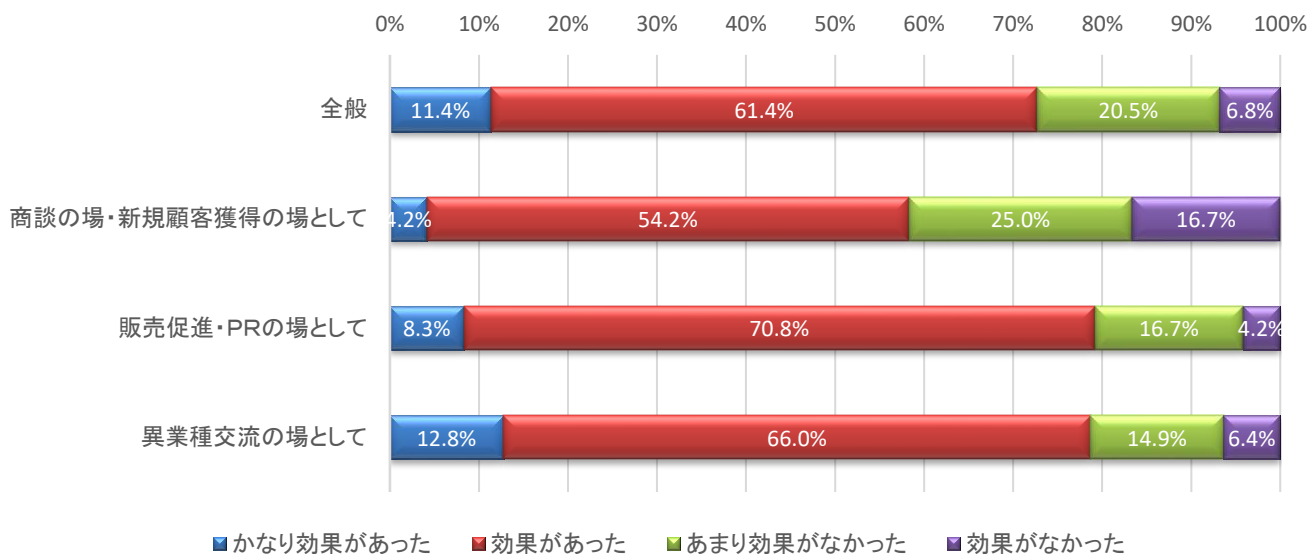

出展者アンケート①

■ 出展者カテゴリー

■ 本展示会への出展回数

■ 本展示会に期待していた事(複数回答)

■ 本展示会の満足度

■ 出展した効果

出展者アンケート②

■ 出展公募を何で知りましたか？

■ 出展者交流会へ参加されましたか？

■ 出展者交流会の成果は？

■ 出展者交流会の満足度

■ 次回への出展意向

会場風景

ビジネスエリア

ものづくり体験エリア

食物販エリア