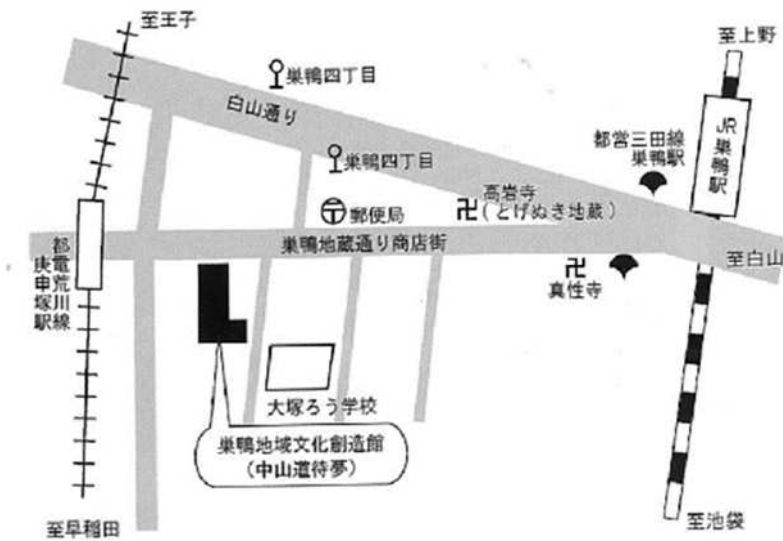

## 各講座会場への交通アクセス

- としまセンタースクエア(南池袋 2-45-1 豊島区役所本庁舎1階)
  - ・JR 他各線「池袋駅」東口下車、徒歩約 10 分
  - ・東京メトロ有楽町線「東池袋駅」地下通路で直結(改札から徒歩約 3 分・1 番口方面)
  - ・都電荒川線「雑司ヶ谷駅」駅下車、徒歩約 3 分
  - ・     〃     「東池袋四丁目駅」駅下車、徒歩約 4 分
  - ・「豊島区役所」停留所から徒歩約 2 分(国際興業バス「池 07 系統」)
  - ・「東池袋1丁目」停留所から徒歩約 4 分(都営バス「都 02 乙系統」  
〃     「草 63-2 系統」)

※イベントの参加や見学では**駐車割引は受けることができません。**としまコミュニティ大学講座も同様の扱いとなりますので、予めご了承ください。  
※自転車は3時間まで無料です。

●巣鴨地域文化創造館(巣鴨 4-15-11)

- ・ JR 山手線「巣鴨駅」 駅下車、北口から徒歩約 15 分
- ・ JR 山手線「大塚駅」 駅下車、北口から徒歩約 12 分
- ・ 都営地下鉄三田線「巣鴨駅」 駅下車、A3 番出口から徒歩約 15 分
- ・ 都電荒川線「庚申塚駅」 駅下車、徒歩約 3 分
- ・ 都営バス「巣鴨四丁目」 停留所より徒歩約 3 分 (草 63、草 64)

◇施設内には駐輪場がありません。ご了承ください。

●としま区民センター (東池袋 1-20-10)

- ・ JR 他各線「池袋駅」 駅下車、東口から徒歩約 7 分

●学習院大学（目白 1-5-1）

- ・JR 山手線「目白」駅下車、徒歩約 3 分
- ・東京メトロ副都心線「雑司ヶ谷」駅下車、徒歩約 7 分
- ・都営バス「目白駅前」バス停下車、徒歩約 5 分

●川村学園女子大学 目白キャンパス(目白 3-1-19)

● 日本栄養大学(旧女子栄養大学) 駒込キャンパス (駒込 3-24-3)

- ・JR 山手線「駒込」駅下車、北口から徒歩約 3 分
- ・東京メトロ南北線「駒込」駅下車、5 番出口から徒歩約 3 分

●立教大学 池袋キャンパス(西池袋 3-34-1)

・JR 各線「池袋」駅下車、西口から徒歩約 7 分