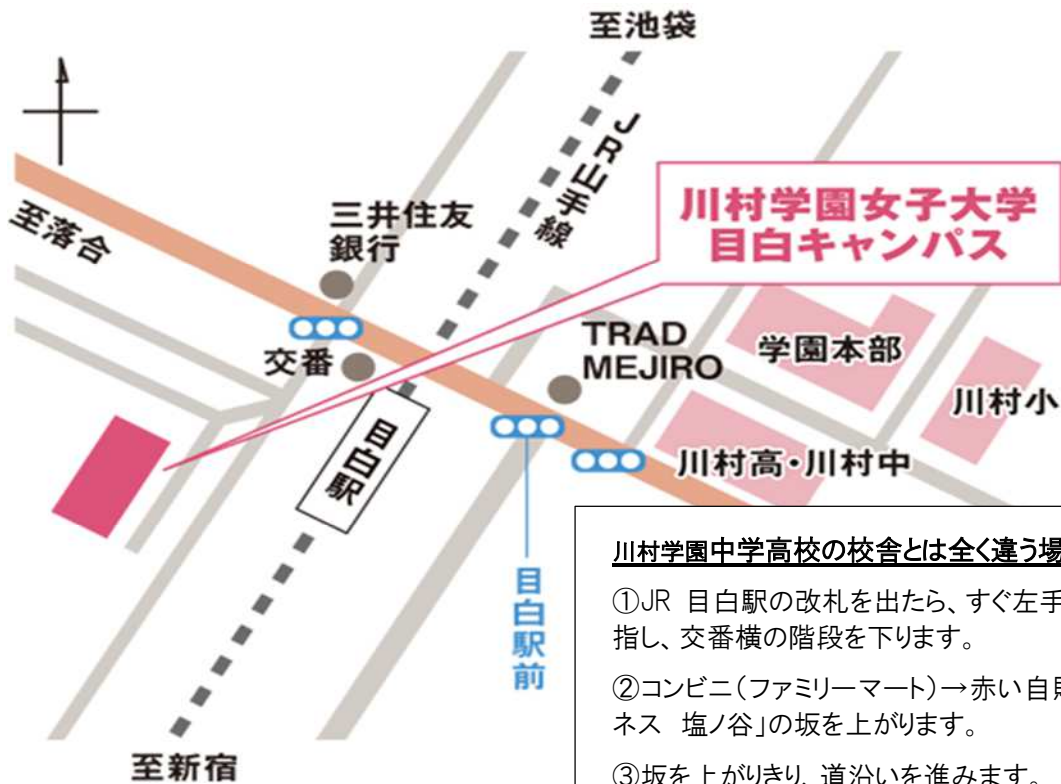

※イベントの参加や見学では**駐車割引は受けることができません。**としまコミュニティ大学講座も同様の扱いとなりますので、予めご了承ください。  
※自転車は3時間まで無料です。

●巣鴨地域文化創造館(巣鴨 4-15-11)

- ・ JR 山手線「巣鴨駅」 駅下車、北口から徒歩約 15 分
- ・ JR 山手線「大塚駅」 駅下車、北口から徒歩約 12 分
- ・ 都営地下鉄三田線「巣鴨駅」 駅下車、A3 番出口から徒歩約 15 分
- ・ 都電荒川線「庚申塚駅」 駅下車、徒歩約 3 分
- ・ 都営バス「巣鴨四丁目」 停留所より徒歩約 3 分 (草 63、草 64)

◇施設内には駐輪場がありません。ご了承ください。

●としま区民センター (東池袋 1-20-10)

- ・ JR 他各線「池袋駅」 駅下車、東口から徒歩約 7 分

●学習院大学（目白 1-5-1）

- ・JR 山手線「目白」駅下車、徒歩約 3 分
- ・東京メトロ副都心線「雑司ヶ谷」駅下車、徒歩約 7 分
- ・都営バス「目白駅前」バス停下車、徒歩約 5 分

●川村学園女子大学 目白キャンパス(目白 3-1-19)

- ・JR 山手線「目白」駅下車、徒歩約 2 分

●帝京平成大学 池袋キャンパス (東池袋 2-51-4)

- ・JR 他各線「池袋駅」駅下車、東口から徒歩約 12 分
- ・東京メトロ有楽町線「東池袋」駅下車、徒歩約 10 分
- ・都電荒川線「向原」駅下車、徒歩約 10 分

●大正大学 (西巢鴨 3-20-1)

- ・都営地下鉄三田線「西巢鴨」駅下車、徒歩約 2 分
- ・JR 埼京線「板橋」駅下車、東口から徒歩約 10 分
- ・都電荒川線「新庚申塚」駅又は「庚申塚」駅下車、徒歩約 7 分
- ・JR 他各線「池袋」駅下車、東口から都バス「堀割」バス停下車、徒歩約 2 分

● 日本栄養大学(旧女子栄養大学) 駒込キャンパス (駒込 3-24-3)

- ・JR 山手線「駒込」駅下車、北口から徒歩約 3 分
- ・東京メトロ南北線「駒込」駅下車、5 番出口から徒歩約 3 分

●立教大学 池袋キャンパス(西池袋 3-34-1)

・JR 各線「池袋」駅下車、西口から徒歩約 7 分