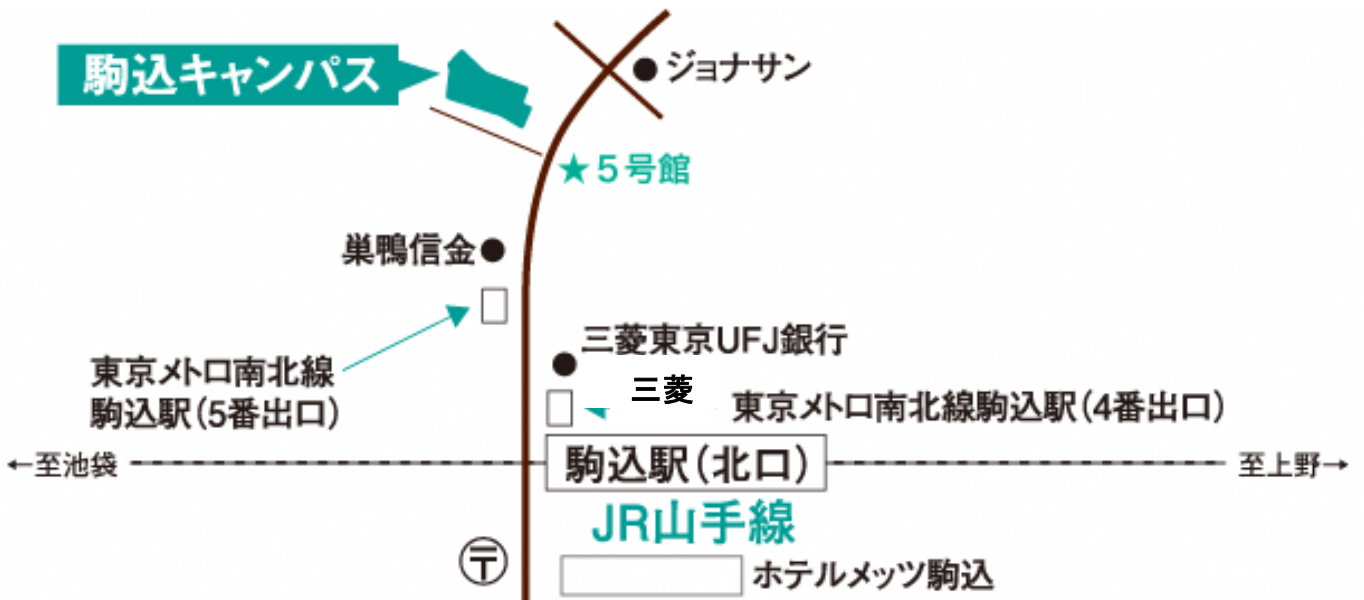

● 日本栄養大学(旧女子栄養大学) 駒込キャンパス (駒込 3-24-3)

- ・JR 山手線「駒込」駅下車、北口から徒歩約 3 分
- ・東京メトロ南北線「駒込」駅下車、5 番出口から徒歩約 3 分