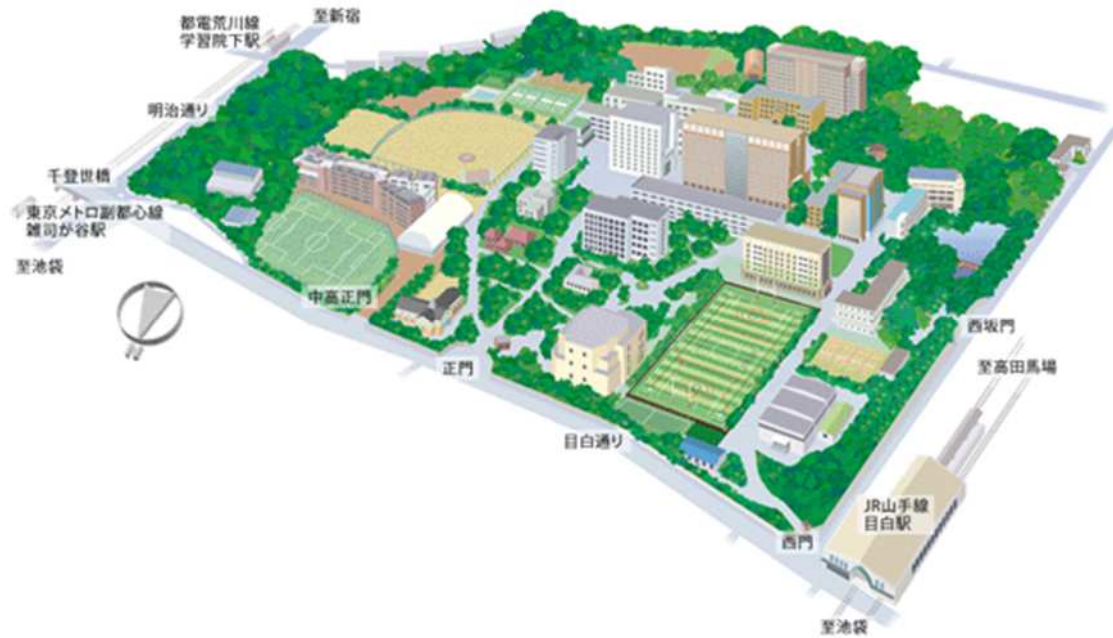

◇施設内には駐輪場がありません。ご了承ください。

●としま区民センター (東池袋 1-20-10)

- ・ JR 他各線「池袋駅」 駅下車、東口から徒歩約 7 分

●学習院大学（目白 1-5-1）

- ・JR 山手線「目白」駅下車、徒歩約 3 分
- ・東京メトロ副都心線「雑司ヶ谷」駅下車、徒歩約 7 分
- ・都営バス「目白駅前」バス停下車、徒歩約 5 分

●川村学園女子大学 目白キャンパス(目白 3-1-19)

- ・JR 山手線「目白」駅下車、徒歩約 2 分

●帝京平成大学 池袋キャンパス (東池袋 2-51-4)

- ・JR 他各線「池袋駅」駅下車、東口から徒歩約 12 分
- ・東京メトロ有楽町線「東池袋」駅下車、徒歩約 10 分
- ・都電荒川線「向原」駅下車、徒歩約 10 分

●大正大学 (西巢鴨 3-20-1)

- ・都営地下鉄三田線「西巢鴨」駅下車、徒歩約 2 分
- ・JR 埼京線「板橋」駅下車、東口から徒歩約 10 分
- ・都電荒川線「新庚申塚」駅又は「庚申塚」駅下車、徒歩約 7 分
- ・JR 他各線「池袋」駅下車、東口から都バス「堀割」バス停下車、徒歩約 2 分