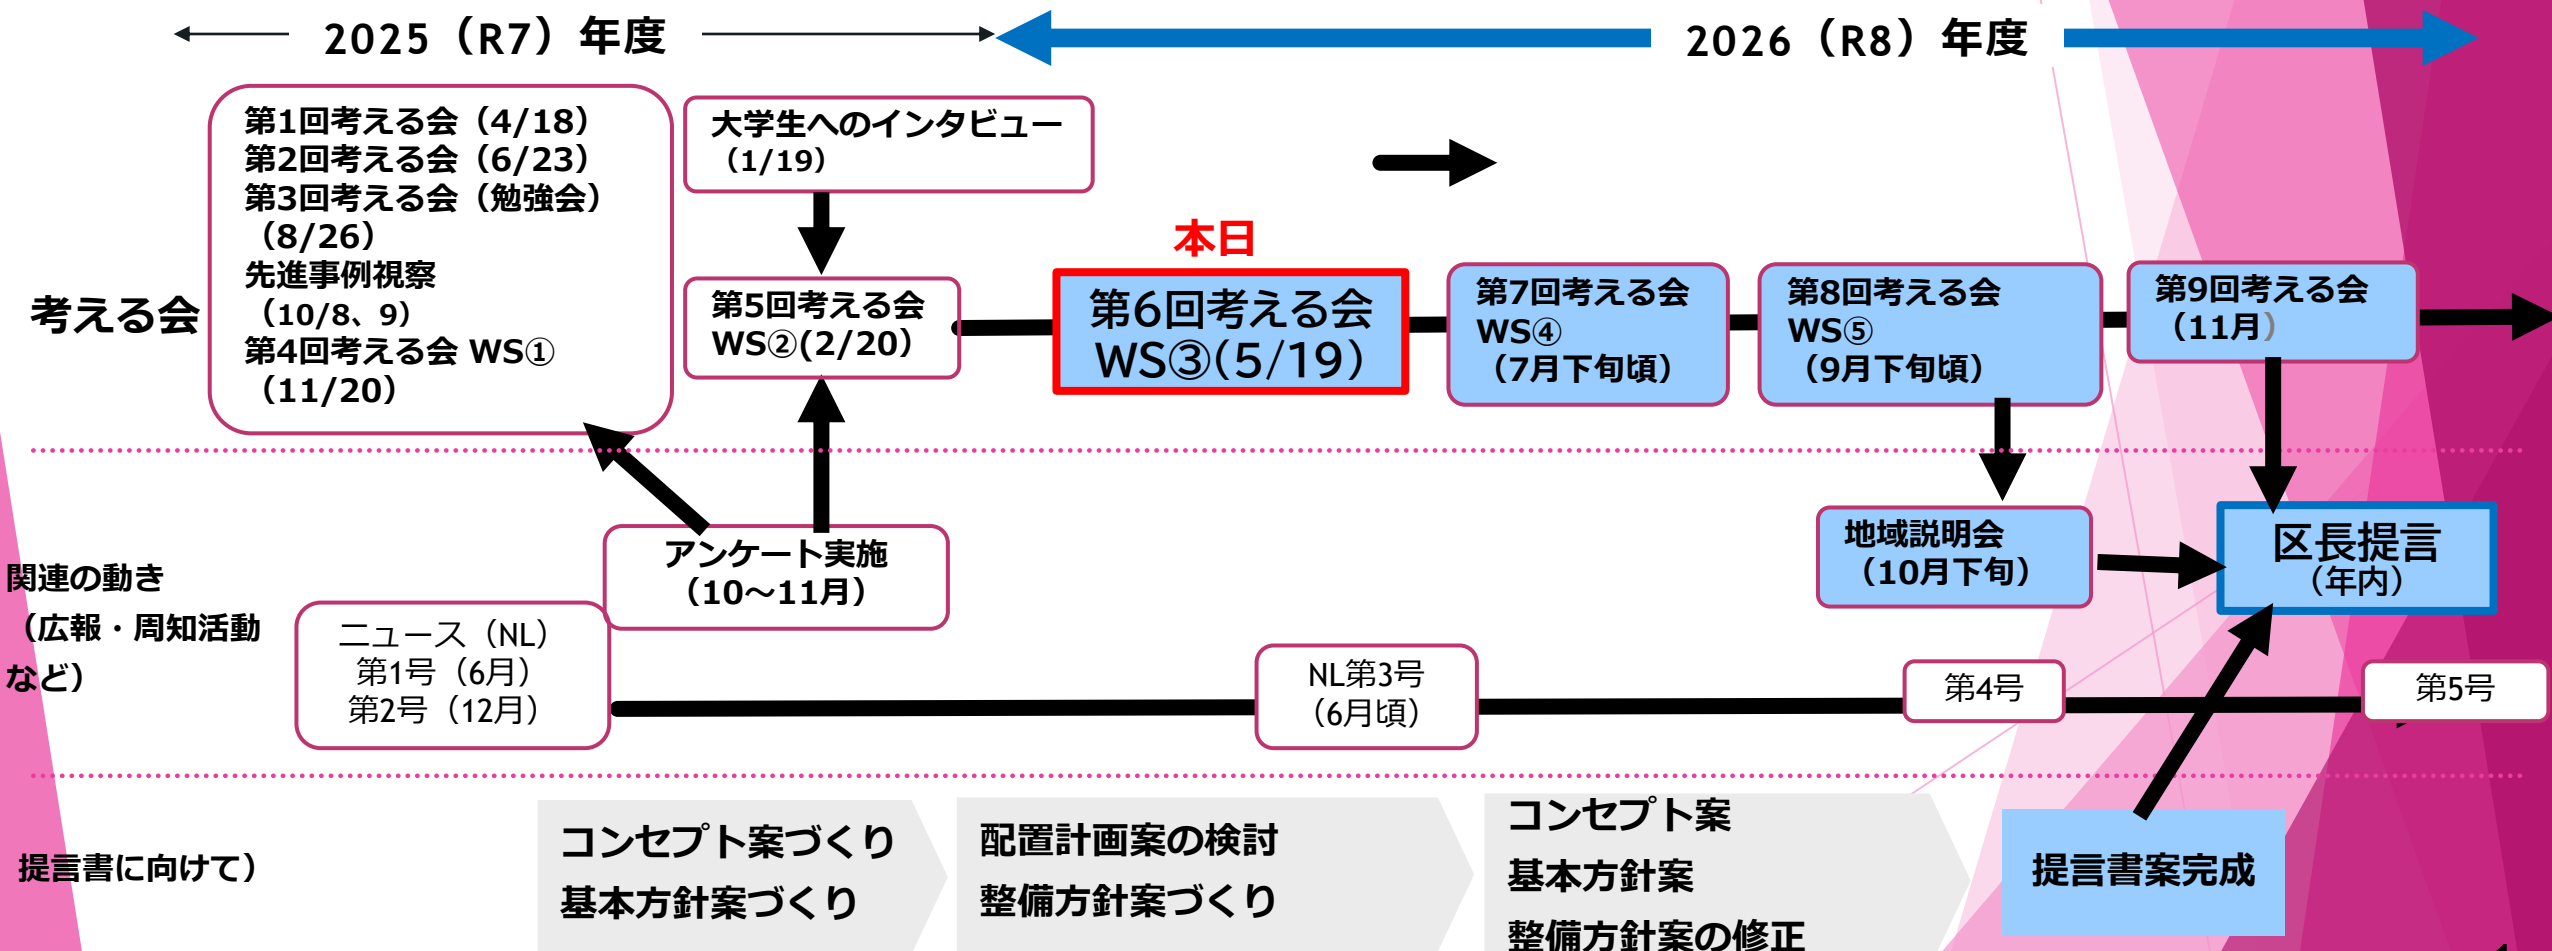

【令和8年度 全体スケジュールについて】

▶ 全体スケジュール

区長へ提言書を提出するまでの流れをお示しします。

※進捗状況によって考える会の開催時期、回数が変更になる場合もあります。