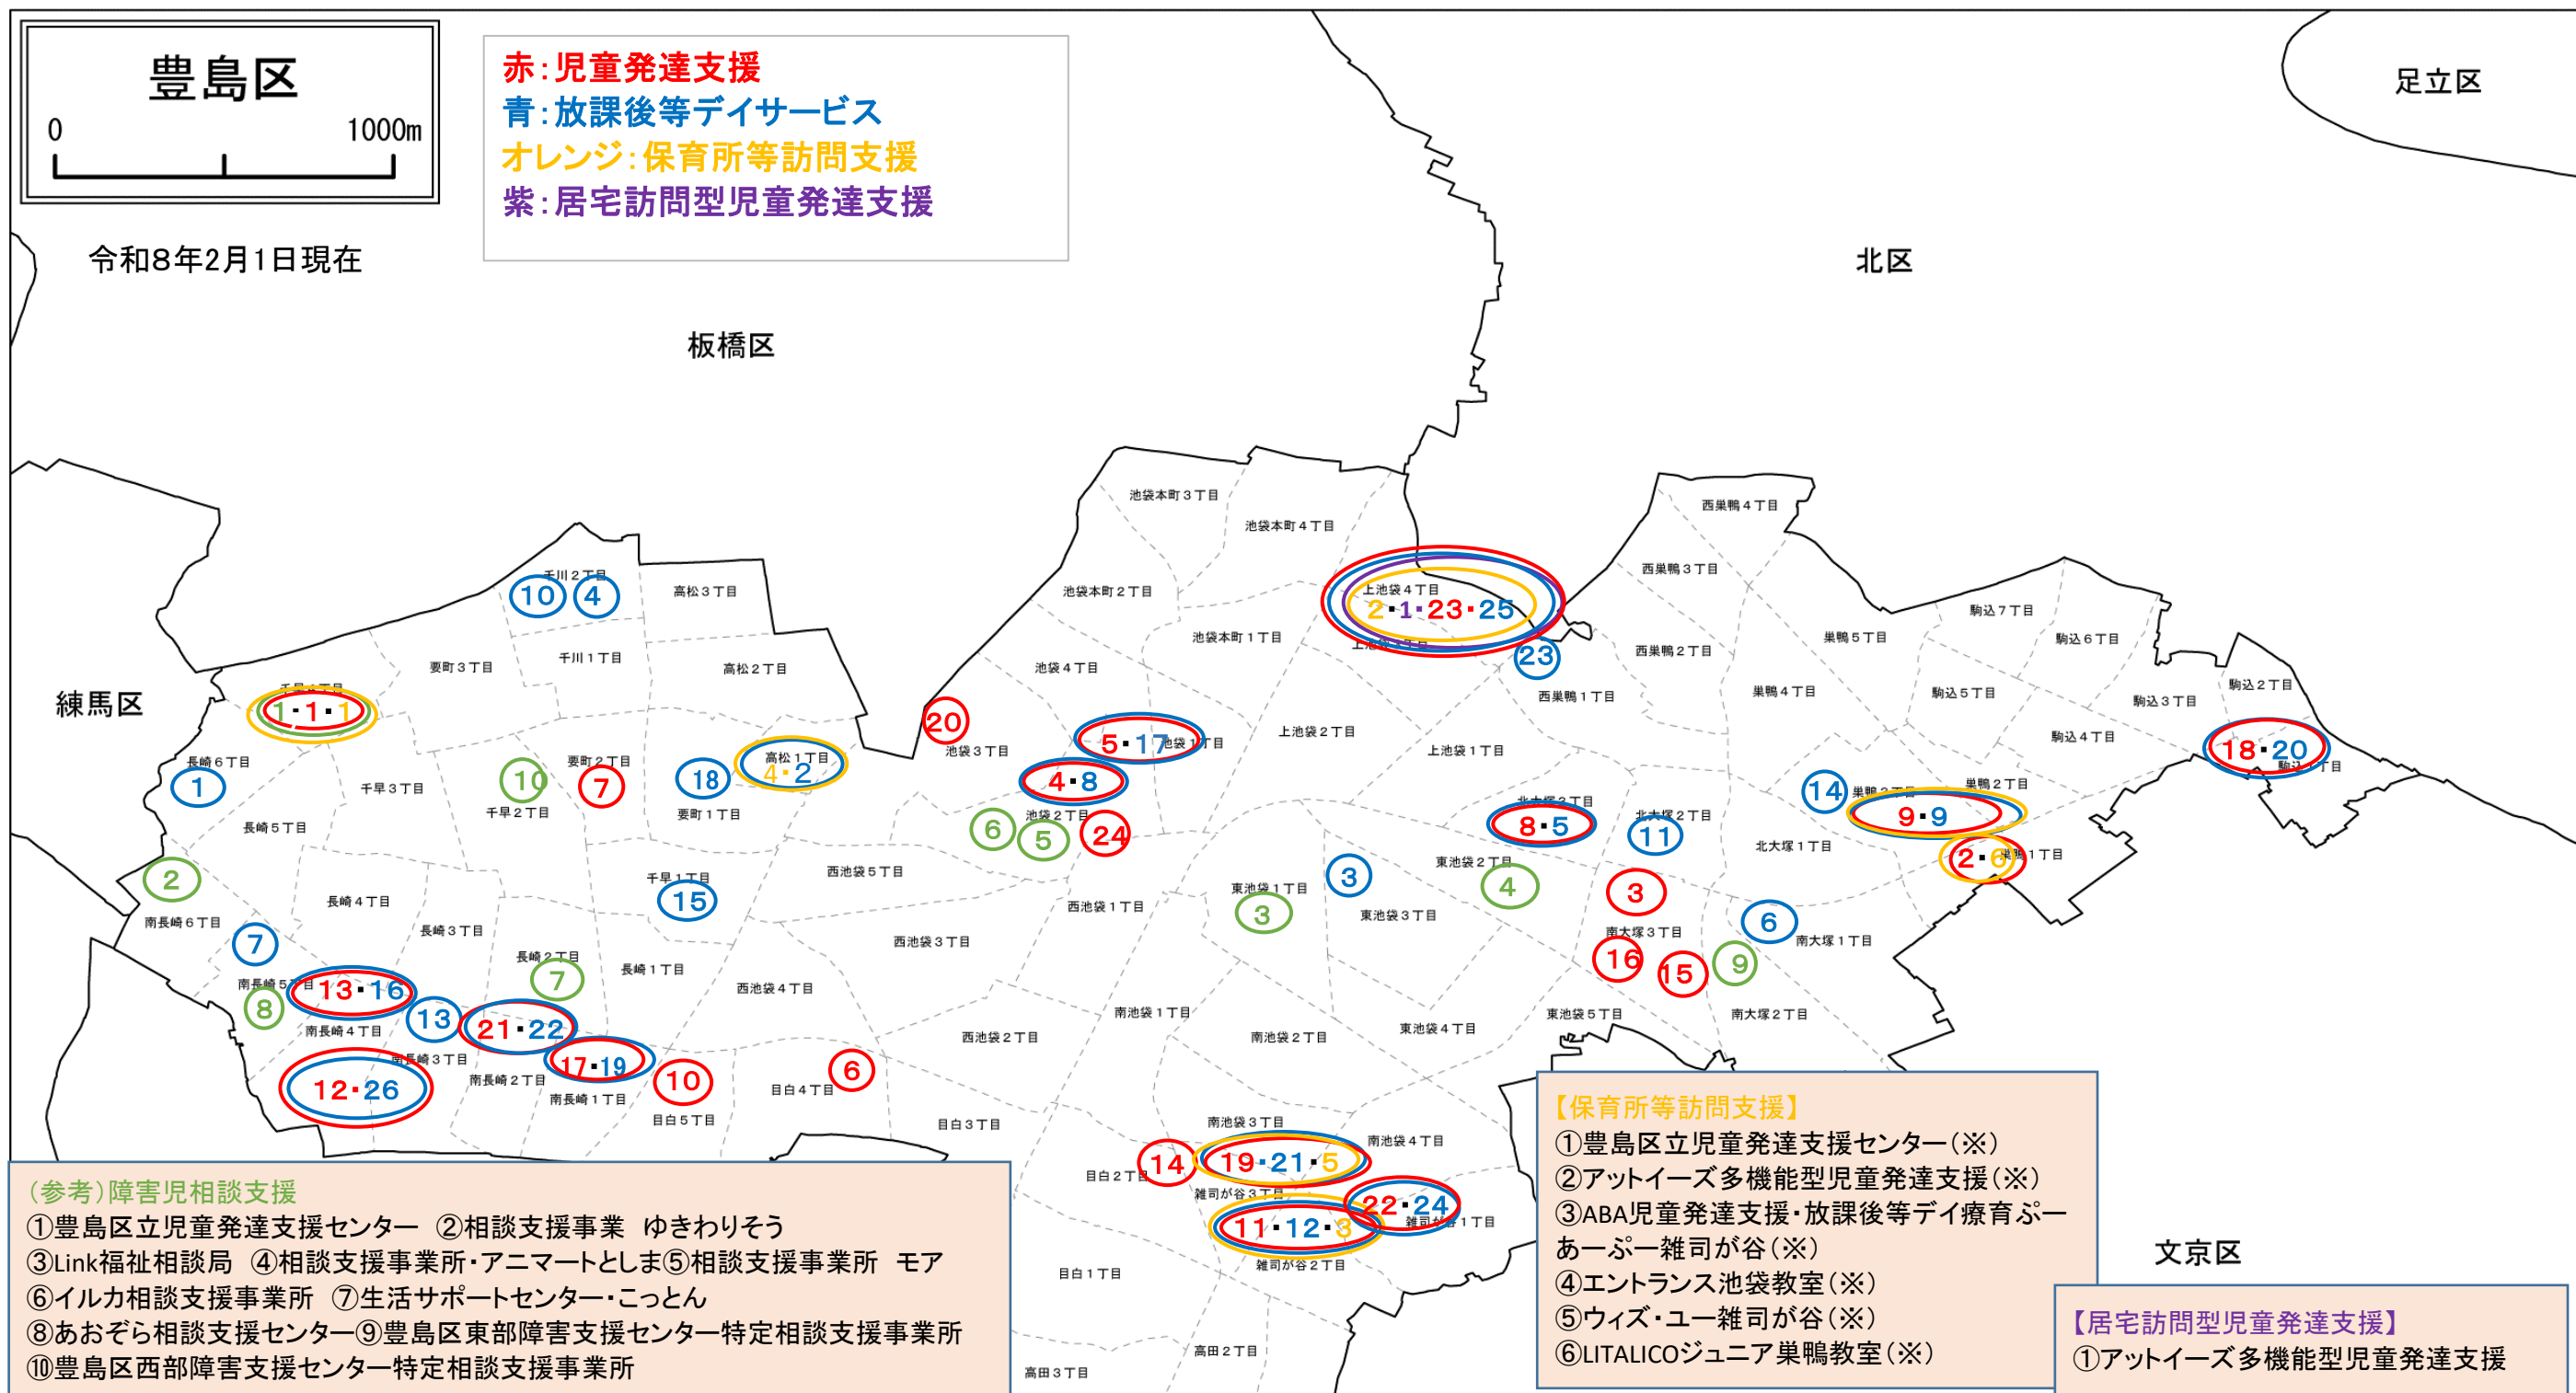

豊島区

- 赤: 児童発達支援
- 青: 放課後等デイサービス
- オレンジ: 保育所等訪問支援
- 紫: 居宅訪問型児童発達支援

令和8年2月1日現在

- (参考) 障害児相談支援**
- ① 豊島区立児童発達支援センター
 - ② 相談支援事業 ゆきわりそう
 - ③ Link福祉相談局
 - ④ 相談支援事業所・アニマートとしま
 - ⑤ 相談支援事業所 モア
 - ⑥ イルカ相談支援事業所
 - ⑦ 生活サポートセンター・こっとな
 - ⑧ あおぞら相談支援センター
 - ⑨ 豊島区東部障害支援センター特定相談支援事業所
 - ⑩ 豊島区西部障害支援センター特定相談支援事業所

- 【保育所等訪問支援】**
- ① 豊島区立児童発達支援センター(※)
 - ② アットイズ多機能型児童発達支援(※)
 - ③ ABA児童発達支援・放課後等デイ療育ぷーあーぷー雑司が谷(※)
 - ④ エントランス池袋教室(※)
 - ⑤ ウイズ・ユー雑司が谷(※)
 - ⑥ LITALICOジュニア巣鴨教室(※)

- 【居宅訪問型児童発達支援】**
- ① アットイズ多機能型児童発達支援

- 【児童発達支援】 ※多機能**
- ① 豊島区立児童発達支援センター(※)
 - ② LITALICOジュニア巣鴨教室(※)
 - ③ 中央愛児園
 - ④ LITALICOジュニア池袋西口教室(※)
 - ⑤ イルカ児童園(※)
 - ⑥ 発達支援つむぎ 目白ルーム
 - ⑦ ファーストステップ池袋教室
 - ⑧ ハッピーキッズスペースみんと大塚(※)
 - ⑨ 手話でいきる子どもの児童発達支援・放課後等デイサービス あ〜とん塾(※)
 - ⑩ るくまむABA療育 目白ルーム
 - ⑪ ABA児童発達支援・放課後等デイ療育ぷーあーぷー雑司が谷(※)
 - ⑫ space Kid's.comプ・ア・プ(※)
 - ⑬ 放課後等デイサービスウイズ・ユー落合南長崎(※)
 - ⑭ モンテッソーリこどものいえ目白教室
 - ⑮ コペルプラス大塚教室
 - ⑯ Animo Kidsスパーク大塚園
 - ⑰ ワールドキッズひよこ椎名町(※)
 - ⑱ サクラサク(※)
 - ⑲ ウイズ・ユー雑司が谷(※)
 - ⑳ てらびあぼけつと池袋教室
 - ㉑ 児童発達支援・放課後等デイサービス ステラーキッズ(※)
 - ㉒ はついろ(※)
 - ㉓ アットイズ多機能型児童発達支援(※)
 - ㉔ Animo Kids池袋園

- 【放課後等デイサービス】 ※多機能**
- ① アフタースクールの会
 - ② エントランス池袋教室(※)
 - ③ 児童デイサービス・アニマートいけぶくろ
 - ④ オリーブキッズせんかわ
 - ⑤ ハッピーキッズスペースみんと大塚(※)
 - ⑥ space Kid's大塚
 - ⑦ 放課後等デイサービス ライトハウス
 - ⑧ LITALICOジュニア池袋西口教室(※)
 - ⑨ 手話でいきる子どもの児童発達支援・放課後等デイサービス あ〜とん塾(※)
 - ⑩ オリーブキッズせんかわ(重症心身障害児)
 - ⑪ 児童デイサービス・アニマートおおつか
 - ⑫ ABA児童発達支援・放課後等デイ療育ぷーあーぷー雑司が谷(※)
 - ⑬ 放課後等デイサービス コンパスマイル落合南長崎
 - ⑭ 児童デイサービス・アニマートすがも
 - ⑮ オリーブキッズちはや
 - ⑯ 放課後等デイサービスウイズ・ユー落合南長崎(※)
 - ⑰ イルカ児童園(※)
 - ⑱ エントランスG.O.A.T
 - ⑲ ワールドキッズひよこ椎名町(※)
 - ⑳ サクラサク(※)
 - ㉑ ウイズ・ユー雑司が谷(※)
 - ㉒ 児童発達支援・放課後等デイサービス ステラーキッズ(※)
 - ㉓