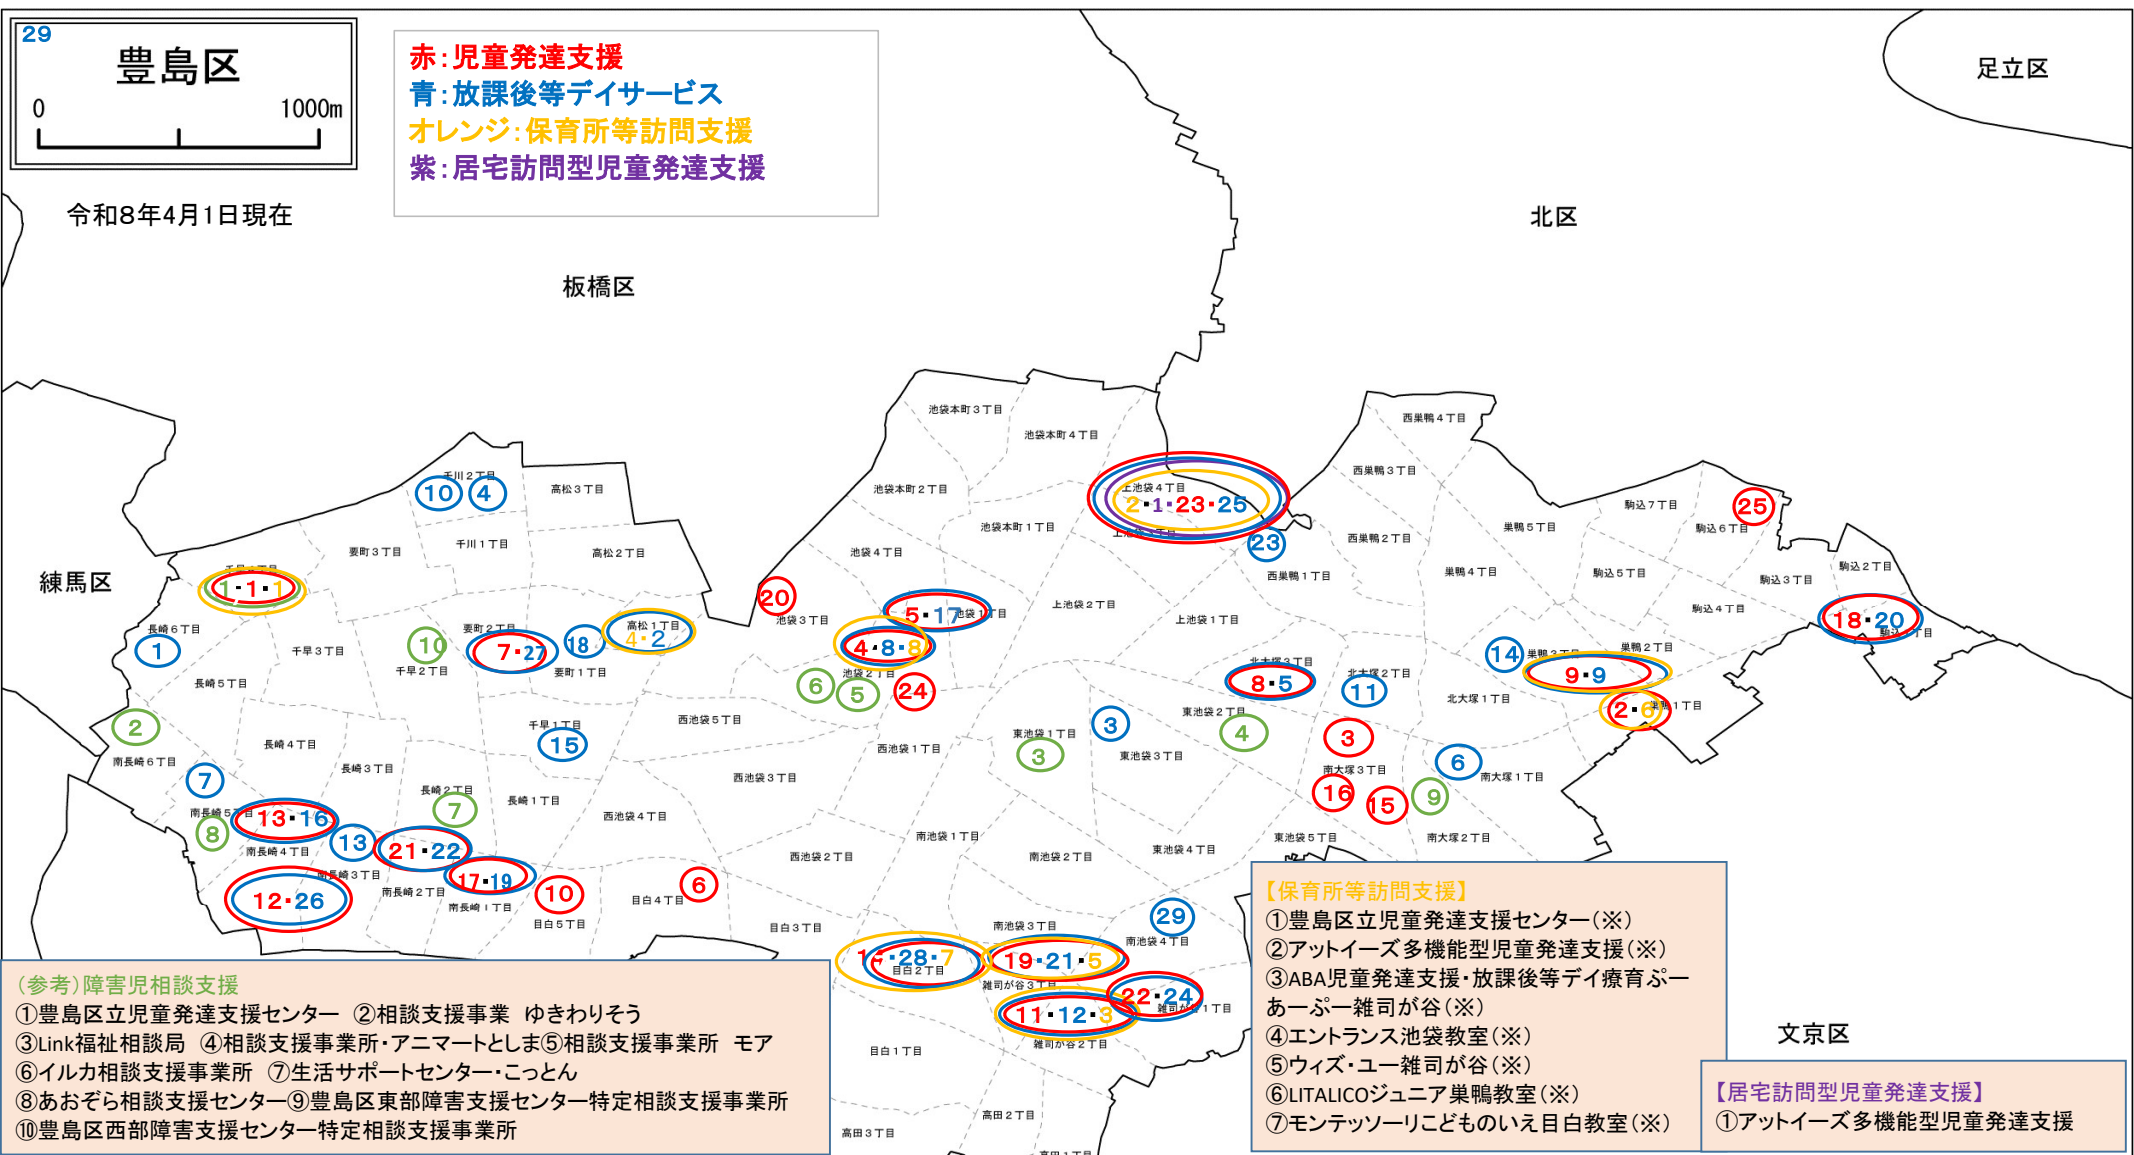

赤: 児童発達支援
青: 放課後等デイサービス
オレンジ: 保育所等訪問支援
紫: 居宅訪問型児童発達支援

令和8年4月1日現在

(参考) 障害児相談支援
①豊島区立児童発達支援センター ②相談支援事業 ゆきわりそう
③Link福祉相談局 ④相談支援事業所・アニマートとしま⑤相談支援事業所 モア
⑥イルカ相談支援事業所 ⑦生活サポートセンター・こっとな
⑧あおぞら相談支援センター⑨豊島区東部障害支援センター特定相談支援事業所
⑩豊島区西部障害支援センター特定相談支援事業所

【保育所等訪問支援】
①豊島区立児童発達支援センター(※)
②アットイーズ多機能型児童発達支援(※)
③ABA児童発達支援・放課後等デイ療育ぷーあーぷー雑司が谷(※)
④エントランス池袋教室(※)
⑤ウイズ・ユー雑司が谷(※)
⑥LITALICOジュニア巣鴨教室(※)
⑦モンテッソーリこどものいえ目白教室(※)

【居宅訪問型児童発達支援】
①アットイーズ多機能型児童発達支援

【児童発達支援】 ※多機能
①豊島区立児童発達支援センター(※) ②LITALICOジュニア巣鴨教室(※) ③中央愛児園 ④LITALICOジュニア池袋西口教室(※) ⑤イルカ児童園(※) ⑥発達支援つむぎ 目白ルーム ⑦ファーストステップ池袋教室(※) ⑧ハッピーキッズスペースみんと大塚(※) ⑨手話でいきる子どもの児童発達支援・放課後等デイサービス あ〜とん塾(※) ⑩るくまむABA療育 目白ルーム ⑪ABA児童発達支援・放課後等デイ療育ぷーあーぷー雑司が谷(※) ⑫space Kid's.comプ・ア・ブ(※) ⑬放課後等デイサービスウイズ・ユー落合南長崎(※) ⑭モンテッソーリこどものいえ目白教室(※) ⑮コベルプラス大塚教室 ⑯Animo Kidsスパーク大塚園 ⑰ワールドキッズひよこ椎名町(※) ⑱サクラサク(※) ⑲ウイズ・ユー雑司が谷(※) ⑳てらびあぼけっと池袋教室 ㉑児童発達支援・放課後等デイサービス ステラーキッズ(※) ㉒はついろ(※) ㉓アットイーズ多機能型児童発達支援(※) ㉔Animo Kids池袋園 ㉕ONEPLAY. GIFTED駒込

【放課後等デイサービス】 ※多機能
①アフタースクールの会 ②エントランス池袋教室(※) ③児童デイサービス・アニマートいけぶくろ ④オリーブキッズせんかわ ⑤ハッピーキッズスペースみんと大塚(※) ⑥space Kid's大塚⑦放課後等デイサービス ライトハウス ⑧LITALICOジュニア池袋西口教室(※) ⑨手話でいきる子どもの児童発達支援・放課後等デイサービス あ〜とん塾(※) ⑩オリーブキッズせんかわ(重症心身障害児) ⑪児童デイサービス・アニマートおおつか ⑫ABA児童発達支援・放課後等デイ療育ぷーあーぷー雑司が谷(※) ⑬放課後等デイサービス コンパスマイル落合南長崎 ⑭児童デイサービス・アニマートすがも ⑮オリーブキッズちはや ⑯放課後等デイサービスウイズ・ユー落合南長崎(※) ⑰イルカ児童園(※) ⑱エントランスG.O.A.T ⑲ワールドキッズひよこ椎名町(※) ⑳サクラサク(※) ㉑ウイズ・ユー雑司が谷(※) ㉒児童発達支援・放課後等デイサービス ステラーキッズ(※) ㉓space Kid's 西巣鴨 ㉔はついろ(※) ㉕アットイーズ多機能型児童発達支援(※) ㉖space Kid's.comプ・ア・ブ(※) ㉗ファーストステップ池袋教室(※) ㉘モンテッソーリこどものいえ目白教室(※) ㉙児童デイサービス・アニマートひがしいけぶくろ駅前