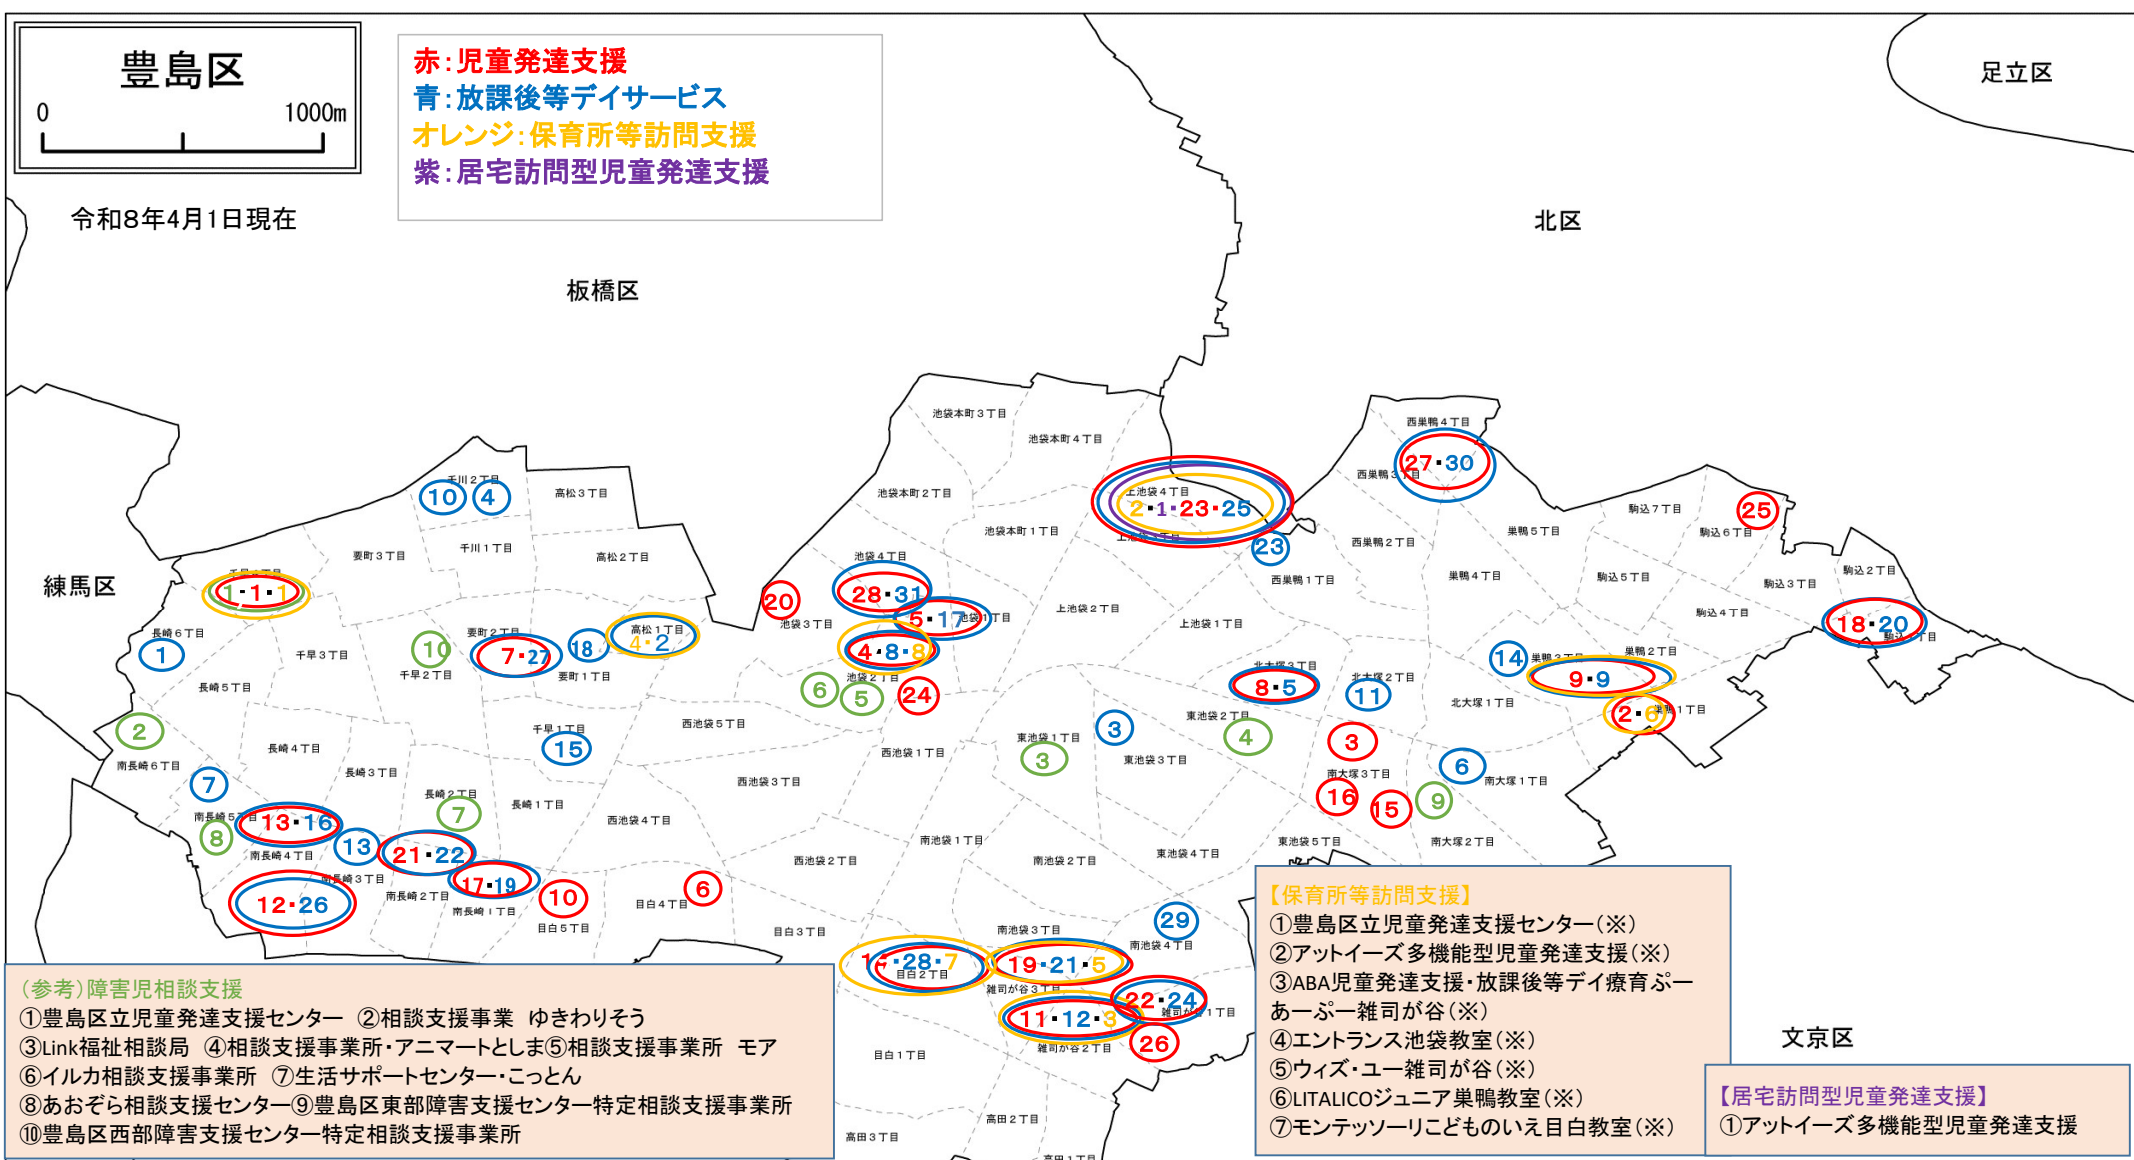

豊島区

令和8年4月1日現在

- 赤: 児童発達支援
- 青: 放課後等デイサービス
- オレンジ: 保育所等訪問支援
- 紫: 居宅訪問型児童発達支援

足立区

北区

板橋区

練馬区

(参考) 障害児相談支援

- ①豊島区立児童発達支援センター ②相談支援事業 ゆきわりそう
- ③Link福祉相談局 ④相談支援事業所・アニマートとしま⑤相談支援事業所 モア
- ⑥イルカ相談支援事業所 ⑦生活サポートセンター・こっとな
- ⑧あおぞら相談支援センター⑨豊島区東部障害支援センター特定相談支援事業所
- ⑩豊島区西部障害支援センター特定相談支援事業所

【保育所等訪問支援】

- ①豊島区立児童発達支援センター(※)
- ②アットイーズ多機能型児童発達支援(※)
- ③ABA児童発達支援・放課後等デイ療育ぷーあーぷー雑司が谷(※)
- ④エントランス池袋教室(※)
- ⑤ウイズ・ユエ雑司が谷(※)
- ⑥LITALICOジュニア巣鴨教室(※)
- ⑦モンテッソーリこどものいえ目白教室(※)

文京区

【居宅訪問型児童発達支援】

- ①アットイーズ多機能型児童発達支援

【児童発達支援】 ※多機能

- ①豊島区立児童発達支援センター(※) ②LITALICOジュニア巣鴨教室(※) ③中央愛児園 ④LITALICOジュニア池袋西口教室(※) ⑤イルカ児童園(※) ⑥発達支援つむぎ 目白ルーム ⑦ファーストステップ池袋教室(※) ⑧ハッピーキッズスペースみんと大塚(※) ⑨手話でいきる子どもの児童発達支援・放課後等デイサービス あ〜とん塾(※) ⑩るくまむABA療育 目白ルーム ⑪ABA児童発達支援・放課後等デイ療育ぷーあーぷー雑司が谷(※) ⑫space Kid's.comプ・ア・ブ(※) ⑬放課後等デイサービスウイズ・ユエ落合南長崎(※) ⑭モンテッソーリこどものいえ目白教室(※) ⑮コペルプラス大塚教室 ⑯Animo Kidsスパーク大塚園 ⑰ワールドキッズひよこ稚名町(※) ⑱サクラサク(※) ⑲ウイズ・ユエ雑司が谷(※) ⑳てらびあほけつと池袋教室 ㉑児童発達支援・放課後等デイサービス ステラーキッズ(※) ㉒はついろ(※) ㉓アットイーズ多機能型児童発達支援(※) ㉔Animo Kids池袋園 ㉕ONEPLAY. GIFTED駒込 ㉖KID ACADEMY+雑司が谷校 ㉗リエゾン西巣鴨(※) ㉘児童発達支援放課後等デイサービスアンブレラ (※)

【放課後等デイサービス】 ※多機能

- ①アフタースクールの会 ②エントランス池袋教室(※) ③児童デイサービス・アニマートいけぶくろ ④オーブキッズせんかわ ⑤ハッピーキッズスペースみんと大塚(※) ⑥space Kid's大塚⑦放課後等デイサービス ライトハウス ⑧LITALICOジュニア池袋西口教室(※) ⑨手話でいきる子どもの児童発達支援・放課後等デイサービス あ〜とん塾(※) ⑩オーブキッズせんかわ(重症心身障害児) ⑪児童デイサービス・アニマートおおつか ⑫ABA児童発達支援・放課後等デイ療育ぷーあーぷー雑司が谷(※) ⑬放課後等デイサービス コンパスマイル落合南長崎 ⑭児童デイサービス・アニマートすがも ⑮オーブキッズちはや ⑯放課後等デイサービスウイズ・ユエ落合南長崎(※) ⑰イルカ児童園(※) ⑱エントランスG.O.A.T ⑲ワールドキッズひよこ稚名町(※) ⑳サクラサク(※) ㉑ウイズ・ユエ雑司が谷(※) ㉒児童発達支援・放課後等デイサービス ステラーキッズ(※) ㉓space Kid's 西巣鴨 ㉔はついろ(※) ㉕アットイーズ多機能型児童発達支援(※) ㉖space Kid's.comプ・ア・ブ(※) ㉗ファーストステップ池袋教室(※) ㉘モンテッソーリこどものいえ目白教室(※) ㉙児童デイサービス・アニマートひがしいけぶくろ駅前 ㉚リエゾン西巣鴨 (※) ㉛児童発達支援放課後等デイサービスアンブレラ (※)