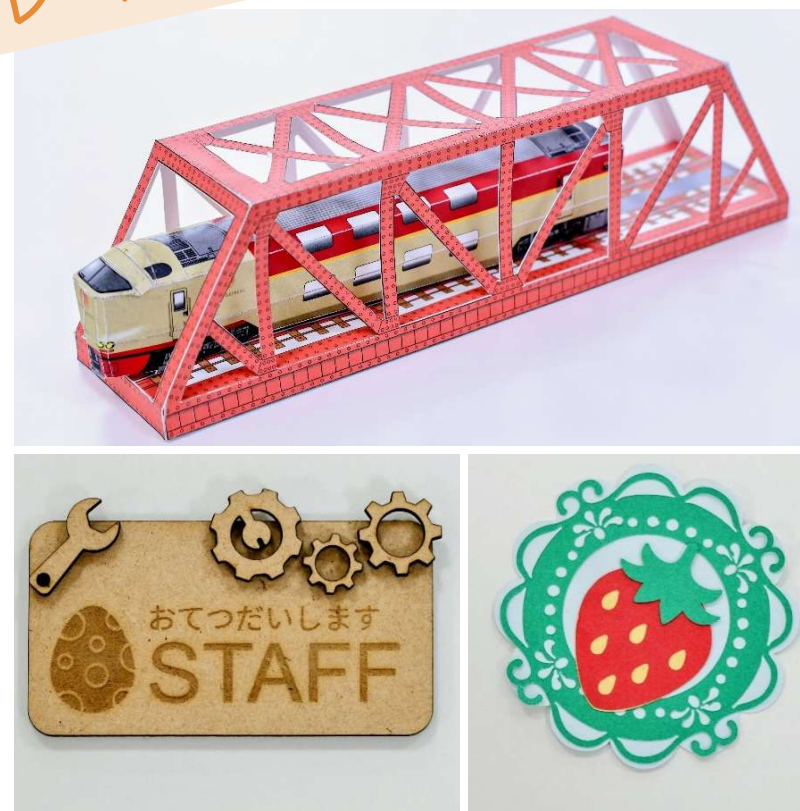

## 2. 上池袋図書館のリニューアルオープン

席数は164席。  
楽しみ方は無限大。

座席数、  
2倍以上にアップ

74 → 164

1階は 自由にお話しできる “にぎやかなフロア”  
2階は じっくり本を読める “静かなフロア”

電車のボックス席を再現した  
電車席も！

子どもたちの未来につながる、  
たくさんの絵本を集めました。

なんと、アイデアをカタチにすることだって  
できちゃいます。

UVプリンター

3Dプリンター

レーザーカッター

ものづくりマイスターが定期的にやってくる！