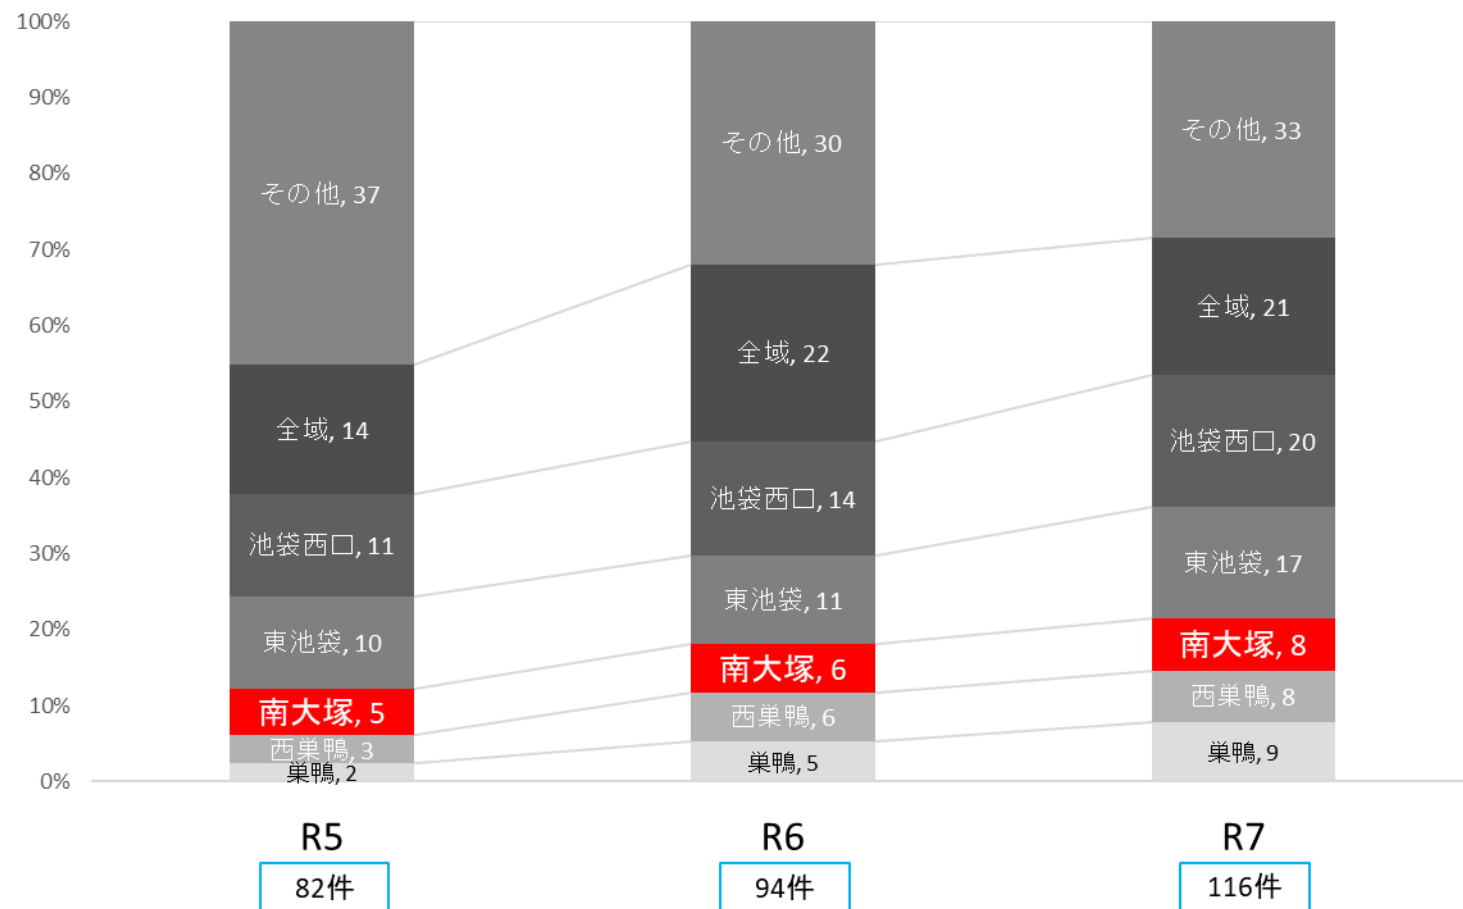

区民の声地域別推移

豊島区の路上喫煙に係る区民の声の状況

環境保全課に寄せられる区民の声の内容は、ほとんどが路上喫煙や喫煙所に関するもの。
過去3年、南大塚に関するものが5→6→8件と推移

池袋駅西口東京芸術劇場前喫煙所

令和7年9月オープン

池袋駅西口周辺の喫煙に関する環境の整備へ
寄与するとして、フィリップスモリスジャパン合同会社
より寄付を受け、屋外密閉型（コンテナ型）公衆
喫煙所を池袋駅西口にオープン

大塚駅南口公衆喫煙所

今秋オープン予定

豊島区の花「ソメイヨシノ」をあしらった、地域に溶け込むデザインの新しい公衆喫煙所が誕生します。
清潔で快適な分煙環境の実現を目指します。

場所

豊島区南大塚2丁目45番

利用時間

24時間

喫煙所面積

11.25 m²

施設形式

開放型喫煙所