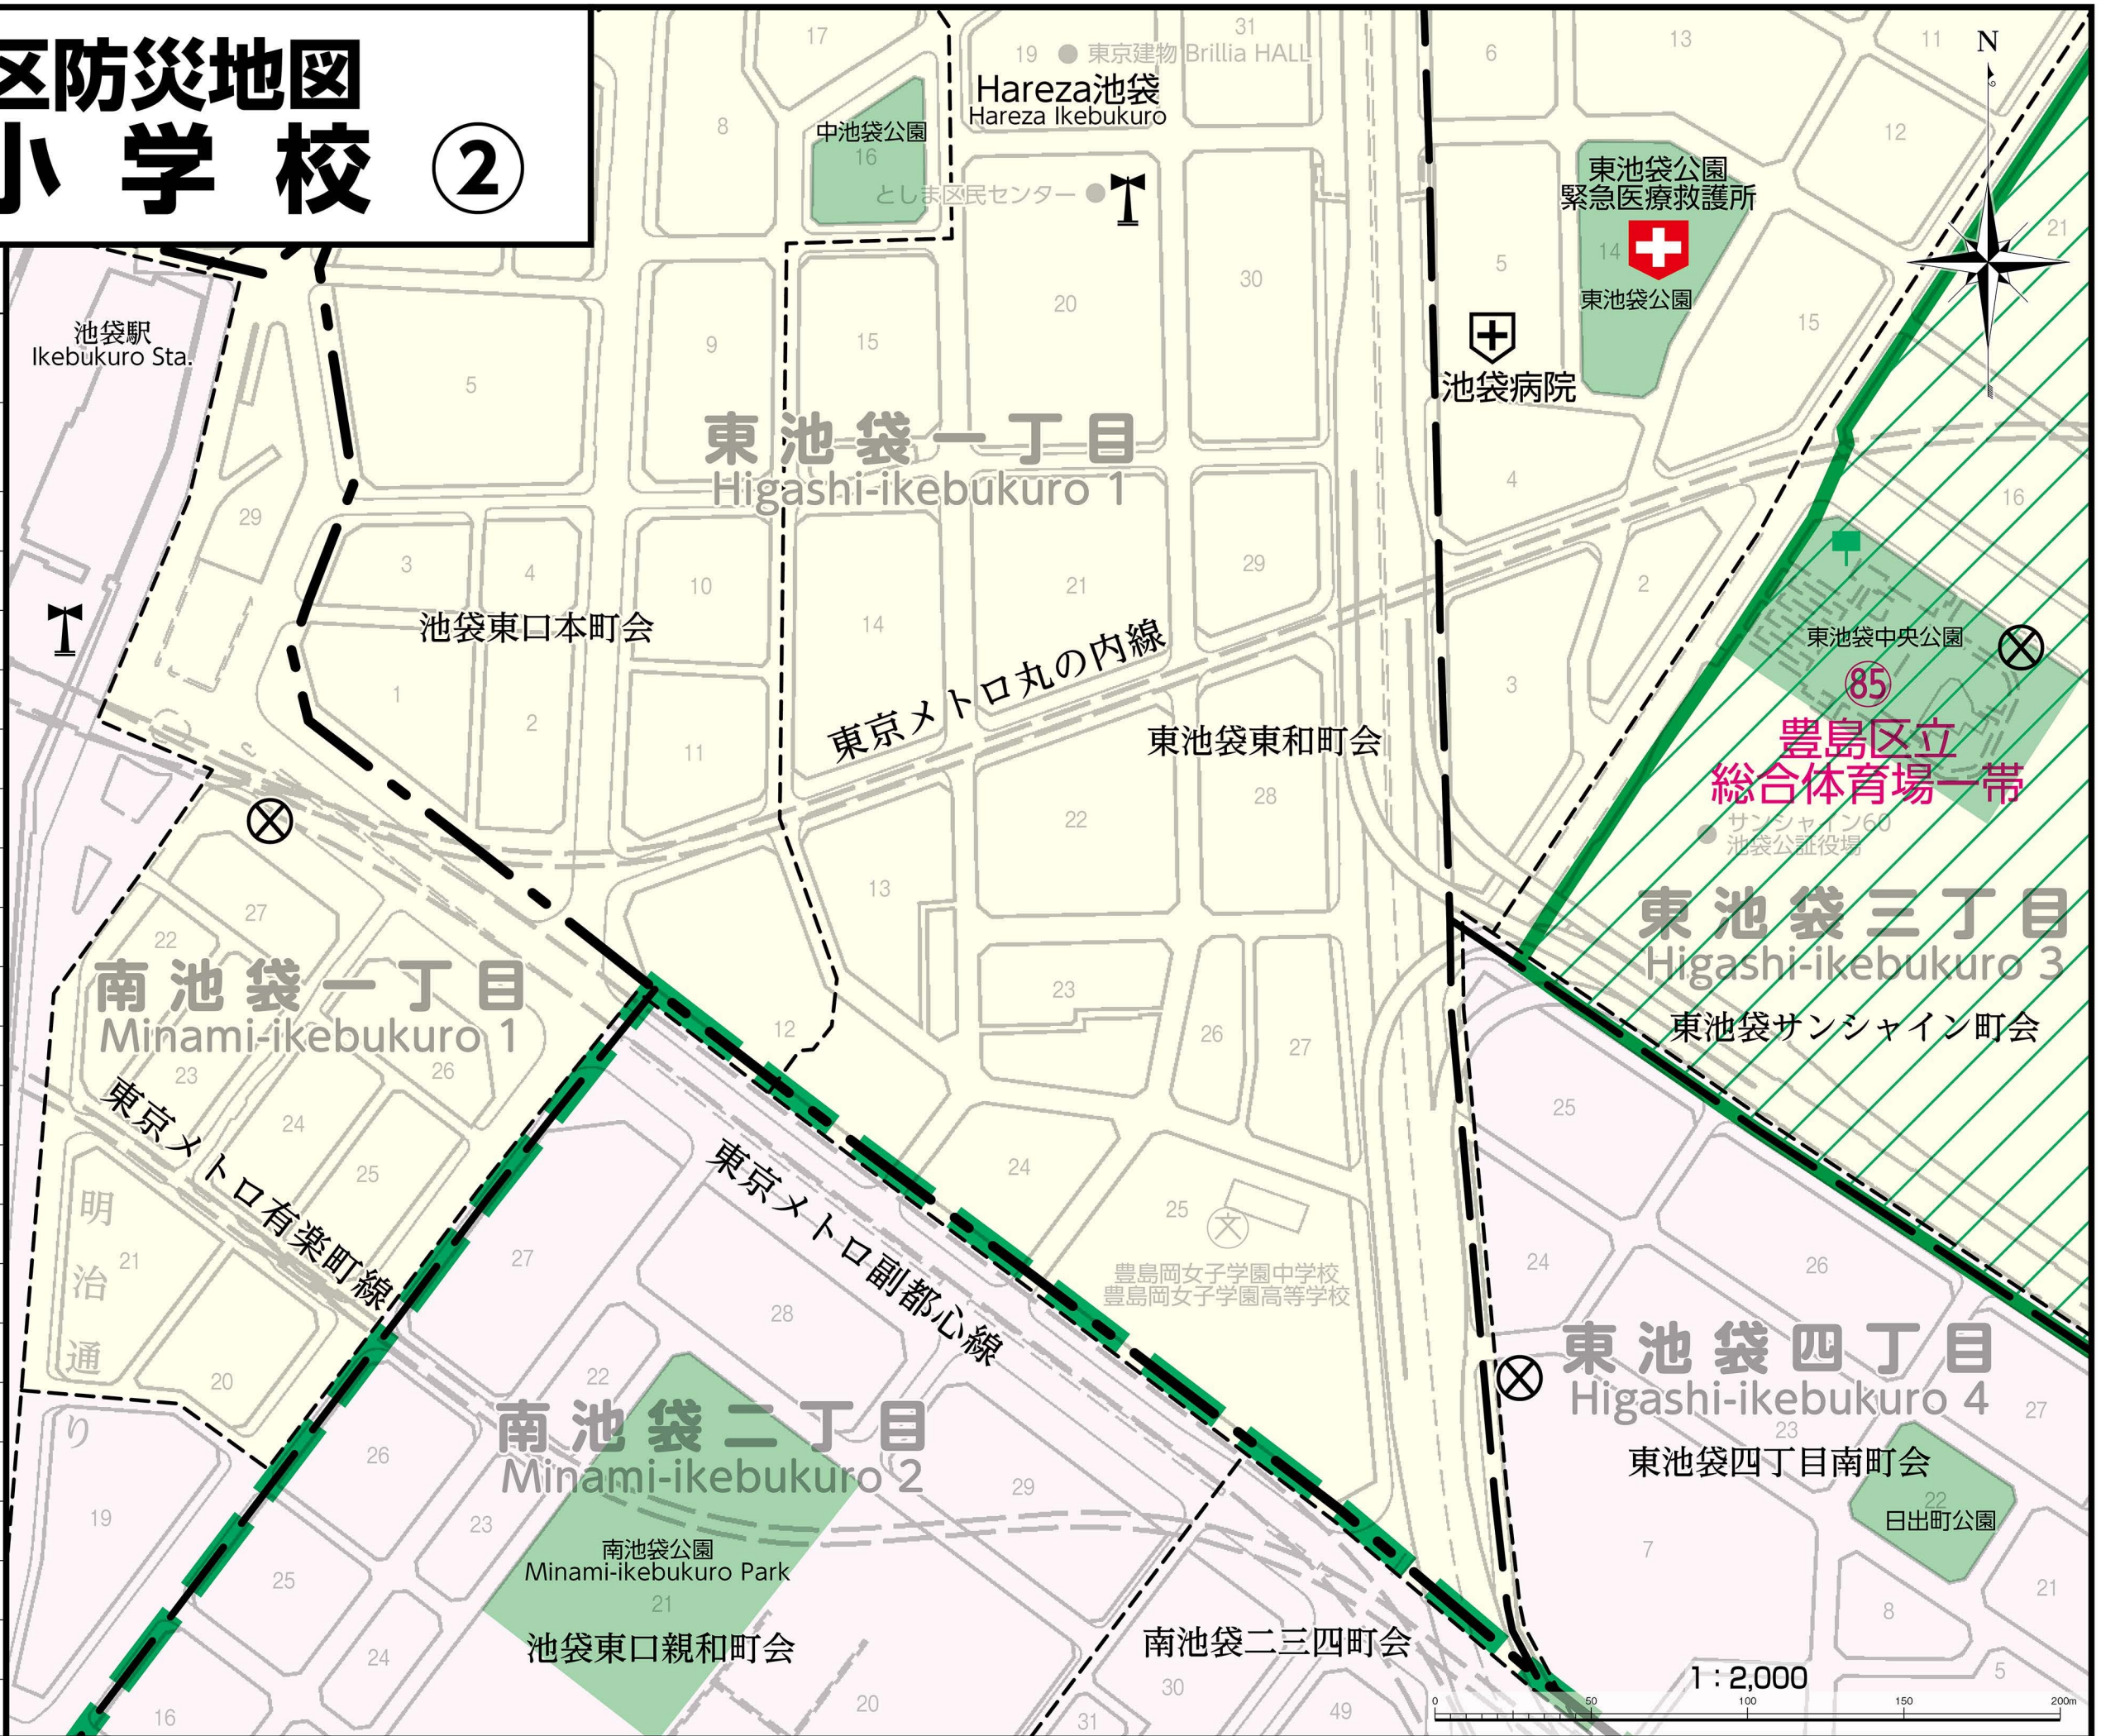

豊島区防災地図 朋友小学校 ①

凡 例

	豊島区役所 (風水害時に限り、救援センターとなります)
	救援センター
	地区内残留地区
	避難場所
	避難場所標識
	公園・児童遊園
	緊急医療救護所
	医療救護所
	応急給水施設
	応急給水栓
	マンホールトイレ
	レジリエンストイレ
	区役所・区民事務所
	警察署・交番
	消防署・消防出張所
	防災行政無線屋外拡声器
	病院
	学校
	区境界
	町丁目界
	丁目界
	町会
	鉄道各駅

豊島区防災地図 朋友小学校 ②

凡 例	
	豊島区役所 (風水害時に限り、救援センターとなります)
	救 援 セ ン タ ー
	地 区 内 残 留 地 区
	避 難 場 所
	避 難 場 所 標 識
	公 園 ・ 児 童 遊 園
	緊 急 医 療 救 護 所
	医 療 救 護 所
	応 急 給 水 施 設
	応 急 給 水 柱
	マ ン ホ ー ル ト イ レ
	レ ジ リ エ ン ス ト イ レ
	区 役 所 ・ 区 民 事 務 所
	警 察 署 ・ 交 番
	消 防 署 ・ 消 防 出 張 所
	防 災 行 政 無 線 屋 外 拡 声 器
	病 院
	学 校
	区 境 界
	町 丁 目 界
	丁 目 界
	町 会
	鉄 道 各 駅