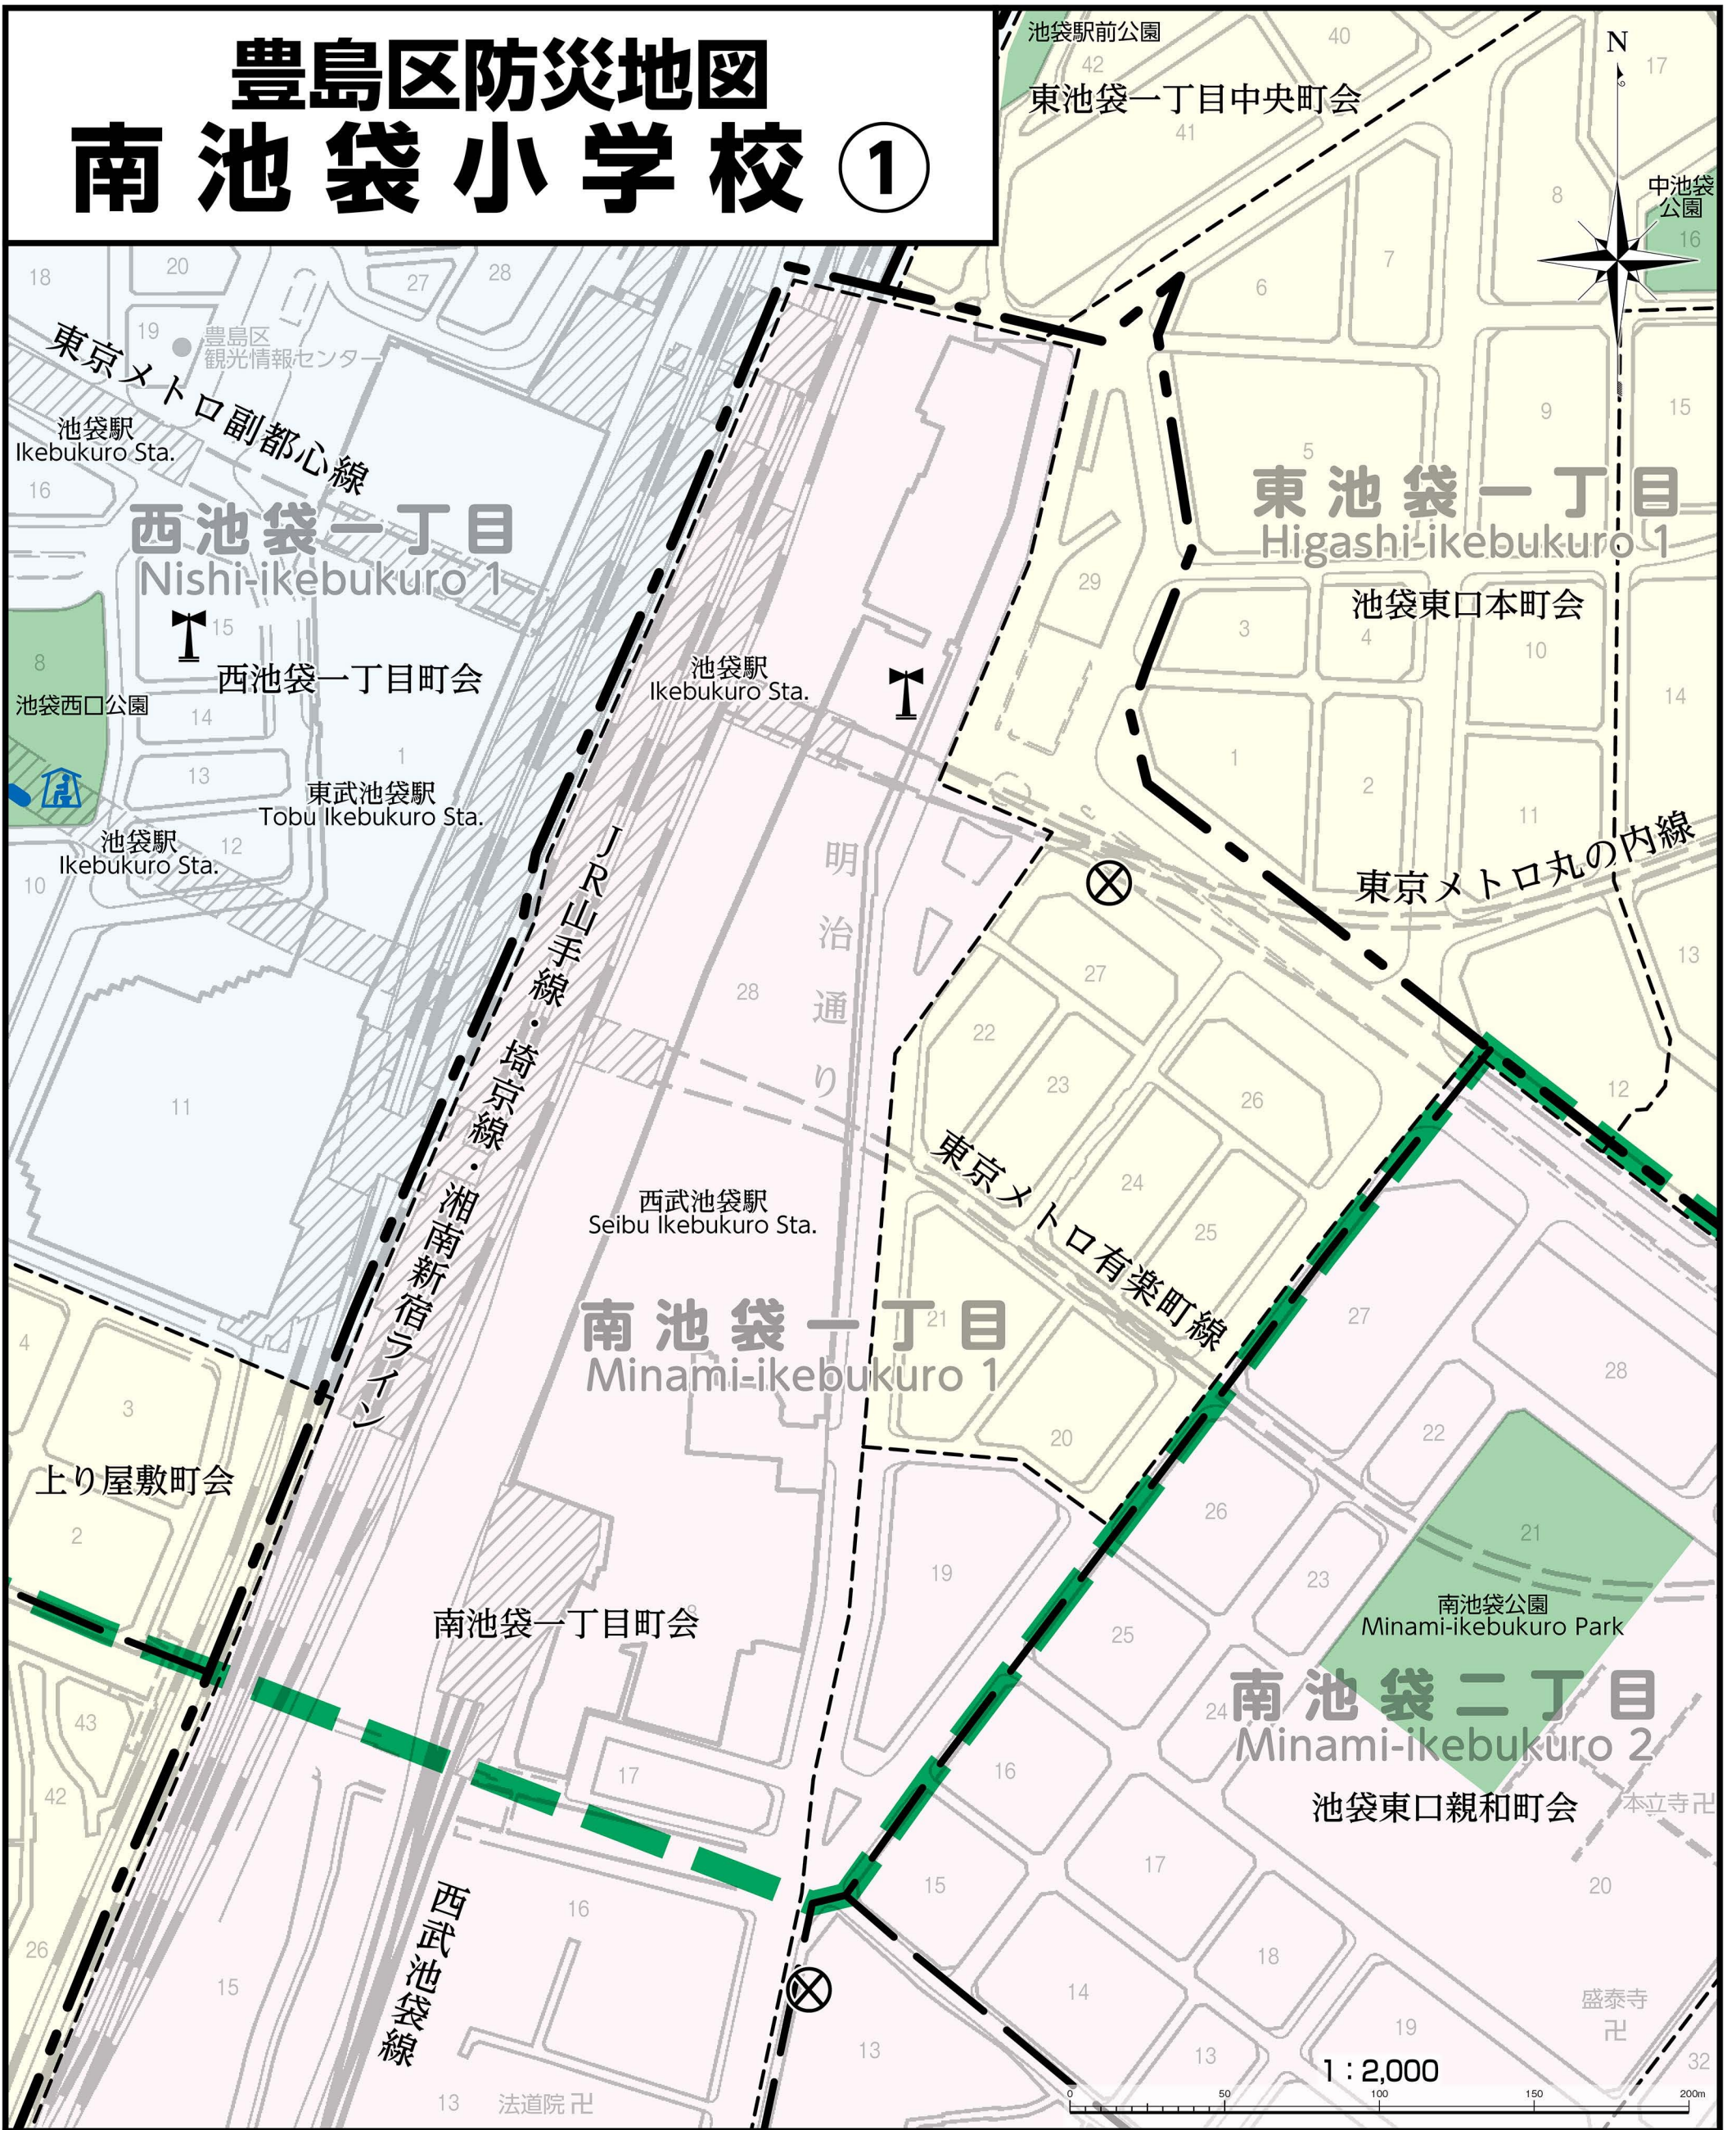

豊島区防災地図 南池袋小学校 ①

凡		豊島区役所 (風水害時に限り、救援センターとなります)		公園・児童遊園		レジリエンストイレ		学	校
		救援センター		緊急医療救護所		区役所・区民事務所		区	境界
例		地区内残留地区		医療救護所		警察署・交番		町丁目	界
		避難場所		応急給水施設		消防署・消防出張所		丁目	界
		避難場所標識		応急給水栓		防災行政無線屋外拡声器		町	会
		マンホールトイレ		病院		鉄道	各	駅	