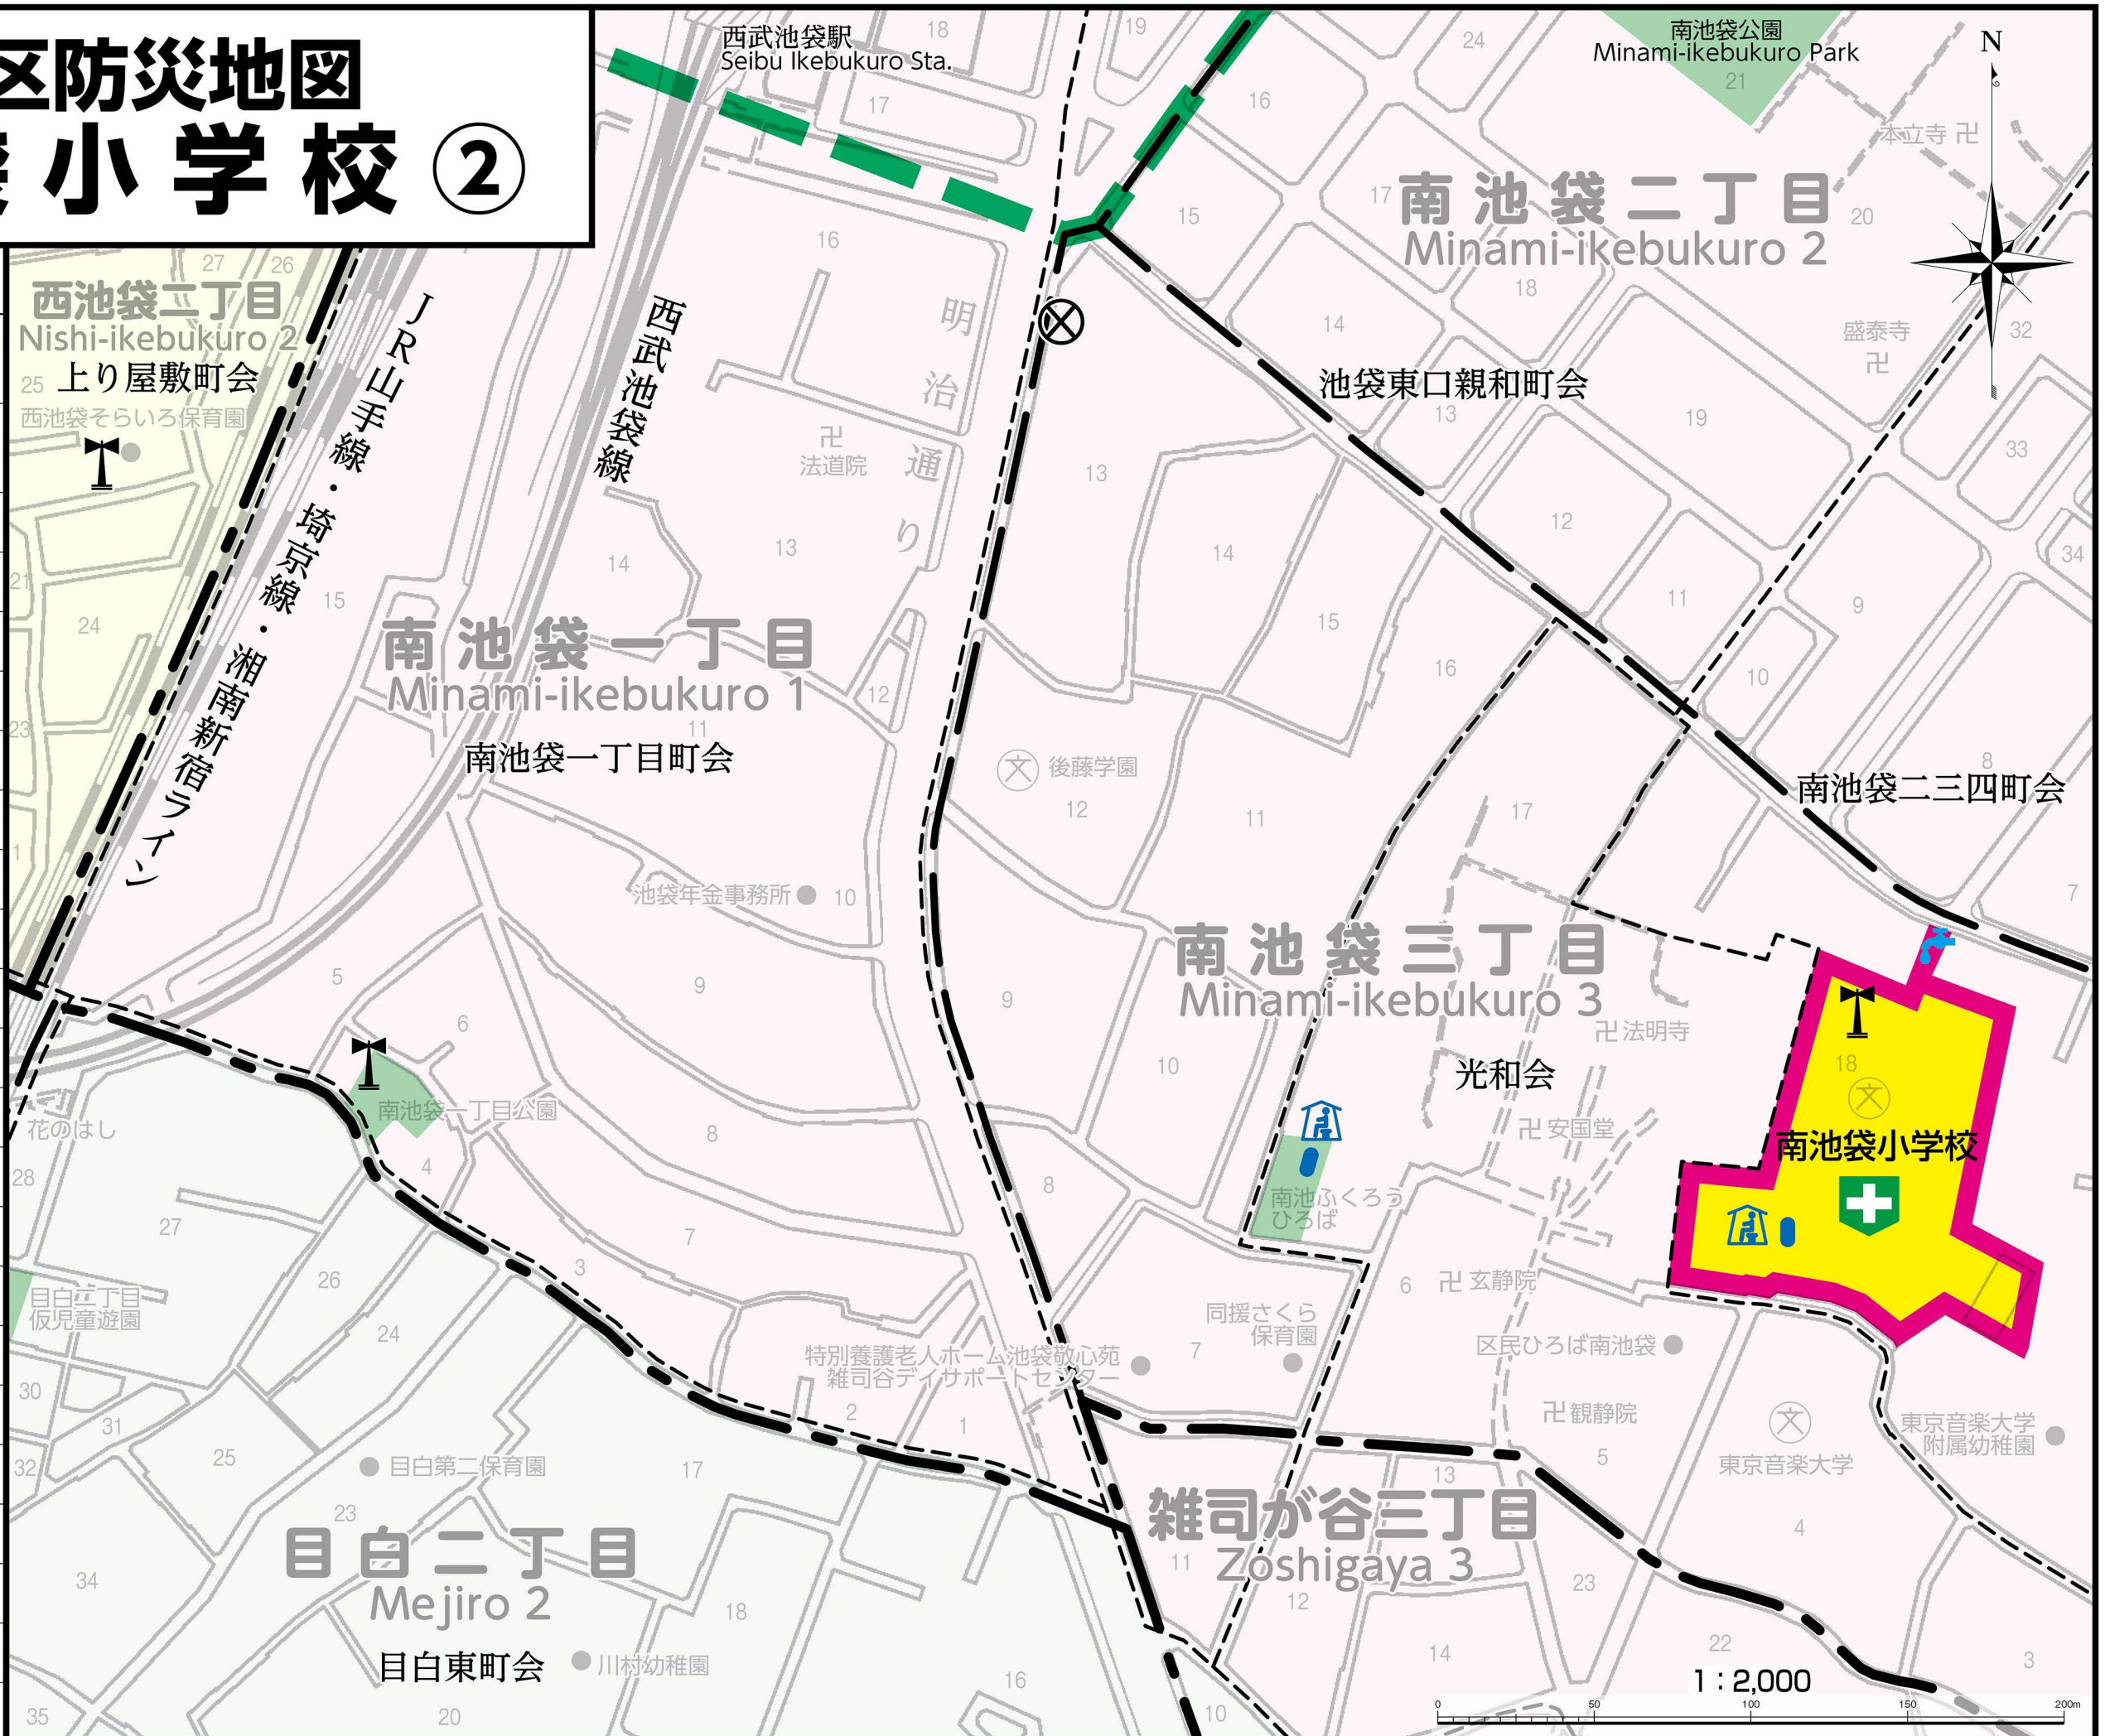

豊島区防災地図 南池袋小学校 ②

凡 例	
	豊島区役所 (風水害時に限り、救援センターとなります)
	救 援 セ ン タ ー
	地 区 内 残 留 地 区
	避 難 場 所
	避 難 場 所 標 識
	公 園 ・ 児 童 遊 園
	緊 急 医 療 救 護 所
	医 療 救 護 所
	応 急 給 水 施 設
	応 急 給 水 柱
	マ ン ホ ー ル ト イ レ
	レ ジ リ エ ン ス ト イ レ
	区 役 所 ・ 区 民 事 務 所
	警 察 署 ・ 交 番
	消 防 署 ・ 消 防 出 張 所
	防 災 行 政 無 線 屋 外 拡 声 器
	病 院
	学 校
	区 境 界
	町 丁 目 界
	丁 目 界
	町 会
	鉄 道 各 駅

豊島区防災地図 南池袋小学校 ③

凡 例	
	豊島区役所 (風水害時に限り、救援センターとなります)
	救 援 セ ン タ ー
	地 区 内 残 留 地 区
	避 難 場 所
	避 難 場 所 標 識
	公 園 ・ 児 童 遊 園
	緊 急 医 療 救 護 所
	医 療 救 護 所
	応 急 給 水 施 設
	応 急 給 水 栓
	マ ン ホ ー ル ト イ レ
	レ ジ リ エ ン ス ト イ レ
	区 役 所 ・ 区 民 事 務 所
	警 察 署 ・ 交 番
	消 防 署 ・ 消 防 出 張 所
	防 災 行 政 無 線 屋 外 拡 声 器
	病 院
	学 校
	区 境 界
	町 丁 目 界
	丁 目 界
	町 会
	鉄 道 各 駅