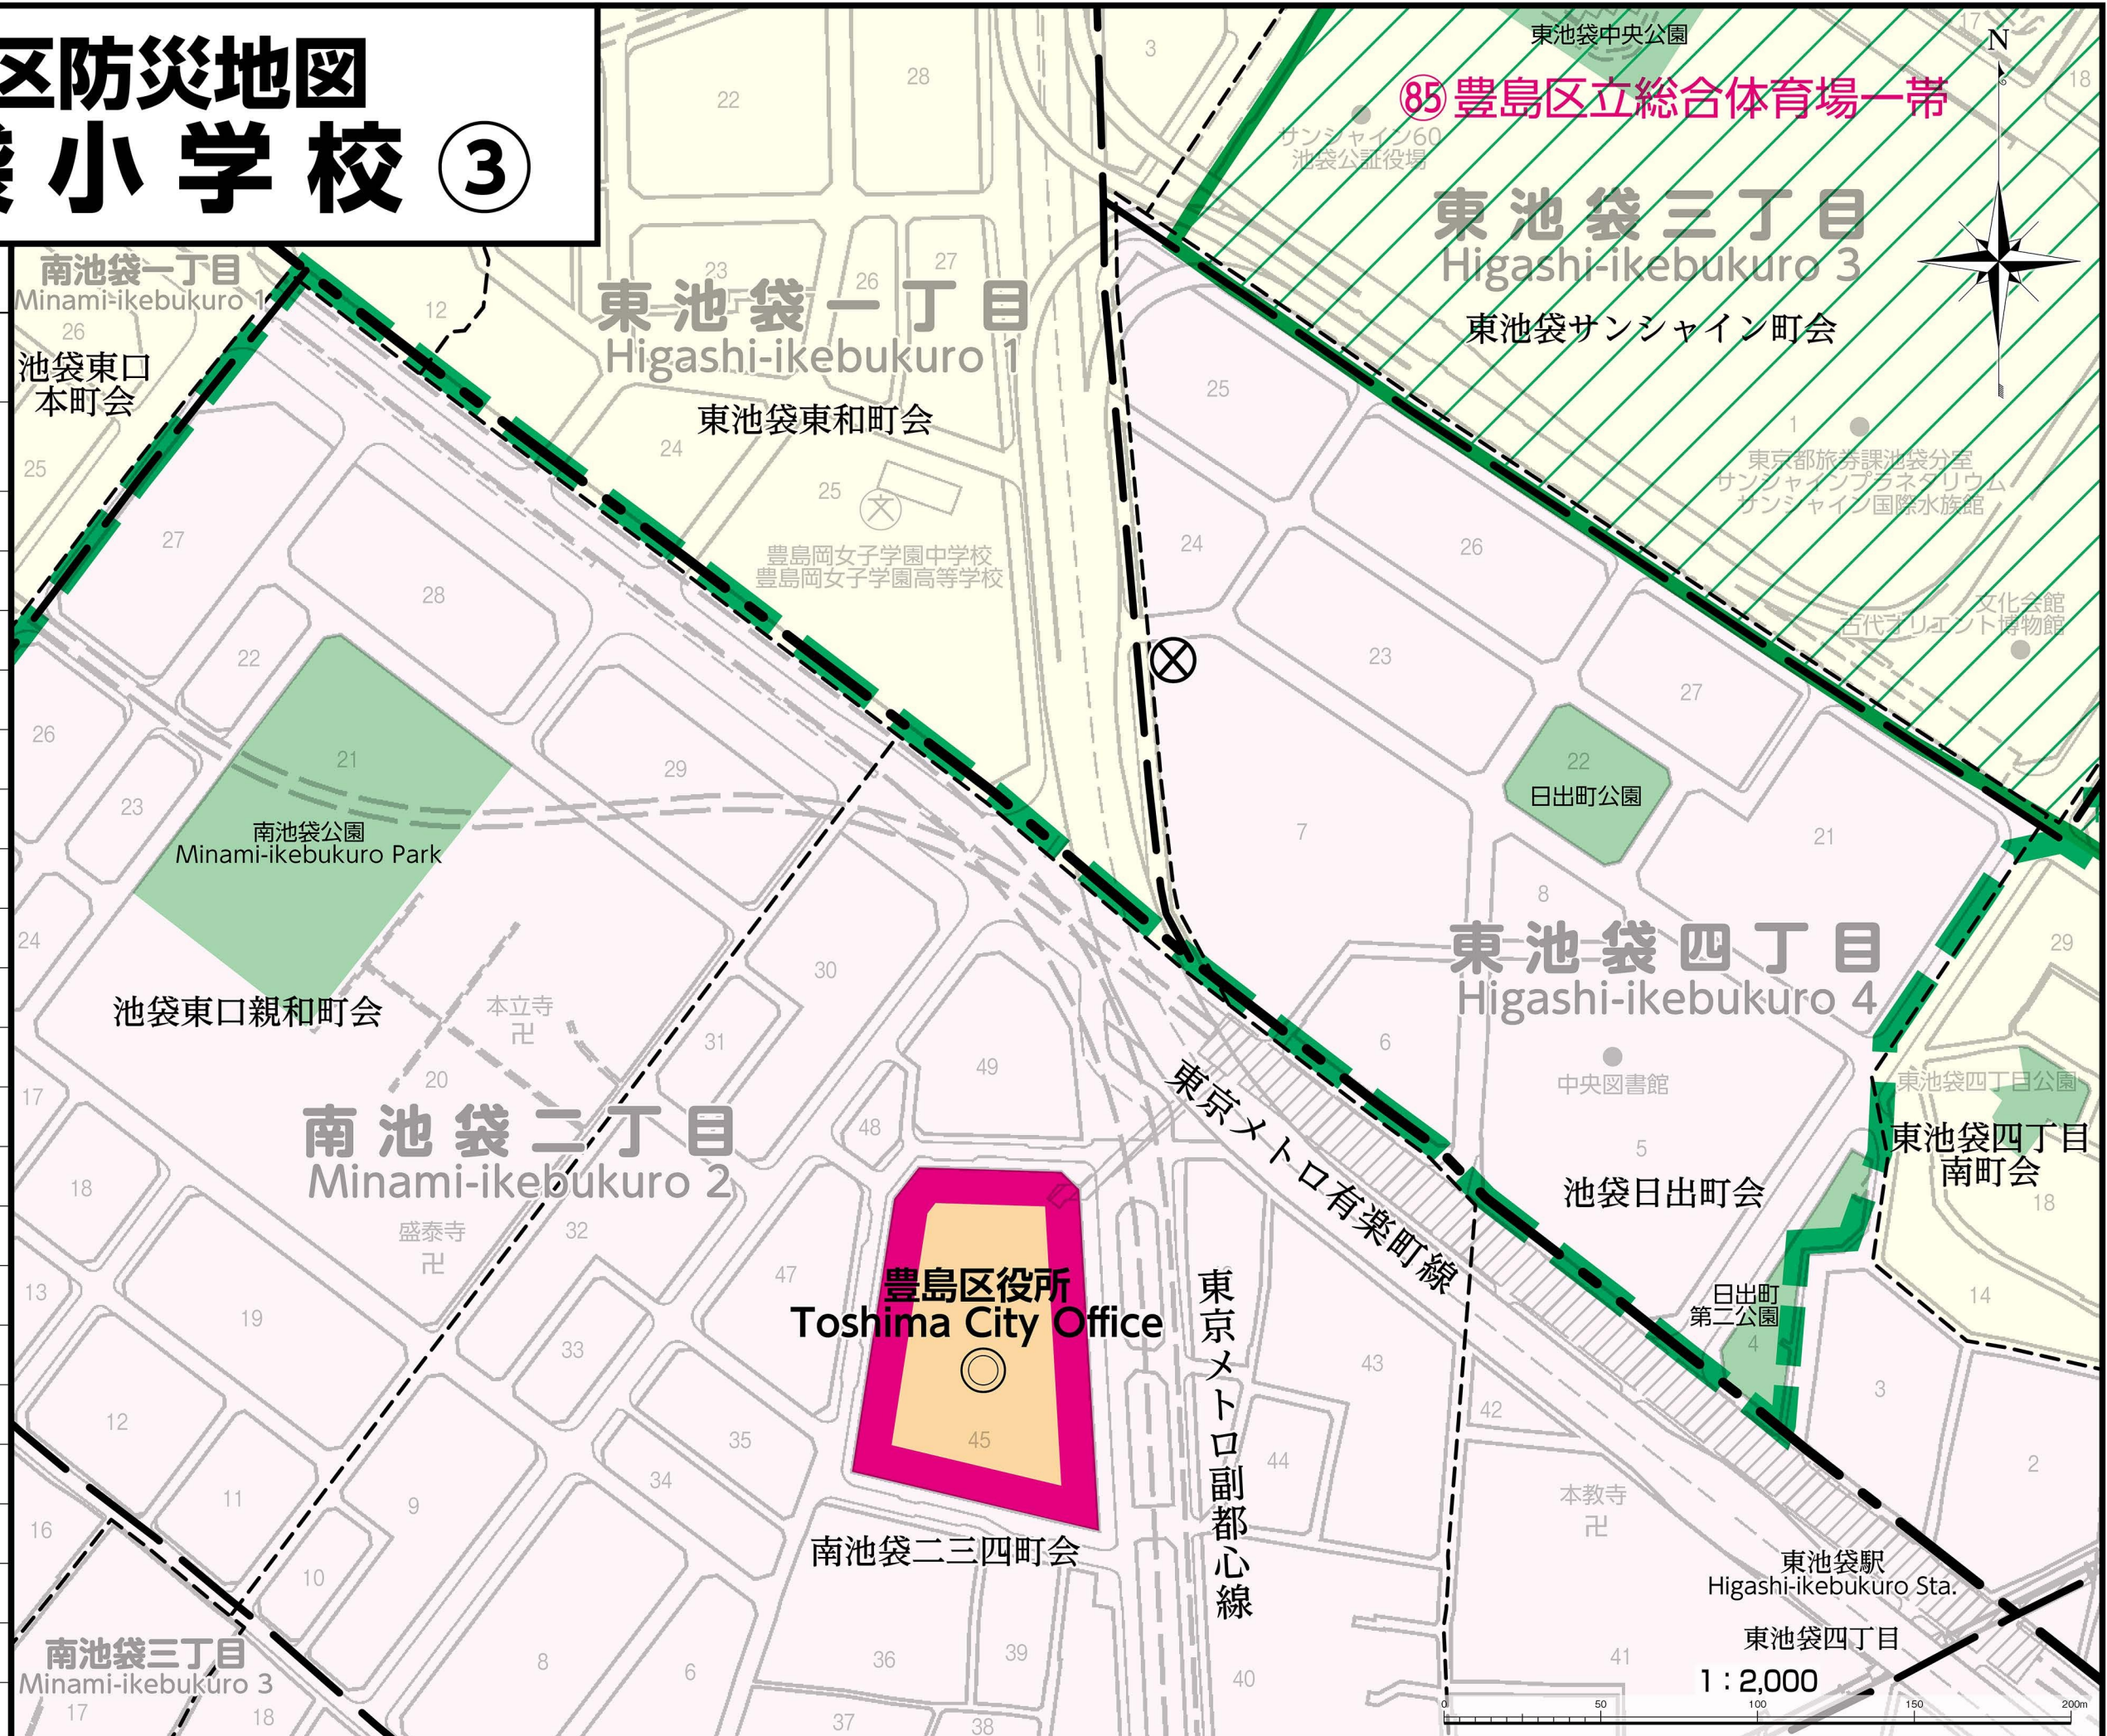

豊島区防災地図 南池袋小学校 ②

凡 例	
	豊島区役所 (風水害時に限り、救援センターとなります)
	救 援 セ ン タ ー
	地 区 内 残 留 地 区
	避 難 場 所
	避 難 場 所 標 識
	公 園 ・ 児 童 遊 園
	緊 急 医 療 救 護 所
	医 療 救 護 所
	応 急 給 水 施 設
	応 急 給 水 柱
	マ ン ホ ー ル ト イ レ
	レ ジ リ エ ン ス ト イ レ
	区 役 所 ・ 区 民 事 務 所
	警 察 署 ・ 交 番
	消 防 署 ・ 消 防 出 張 所
	防 災 行 政 無 線 屋 外 拡 声 器
	病 院
	学 校
	区 境 界
	町 丁 目 界
	丁 目 界
	町 会
	鉄 道 各 駅

豊島区防災地図 南池袋小学校 ③

凡 例	
	豊島区役所 (風水害時に限り、救援センターとなります)
	救 援 セ ン タ ー
	地 区 内 残 留 地 区
	避 難 場 所
	避 難 場 所 標 識
	公 園 ・ 児 童 遊 園
	緊 急 医 療 救 護 所
	医 療 救 護 所
	応 急 給 水 施 設
	応 急 給 水 栓
	マ ン ホ ー ル ト イ レ
	レ ジ リ エ ン ス ト イ レ
	区 役 所 ・ 区 民 事 務 所
	警 察 署 ・ 交 番
	消 防 署 ・ 消 防 出 張 所
	防 災 行 政 無 線 屋 外 拡 声 器
	病 院
	学 校
	区 境 界
	町 丁 目 界
	丁 目 界
	町 会
	鉄 道 各 駅